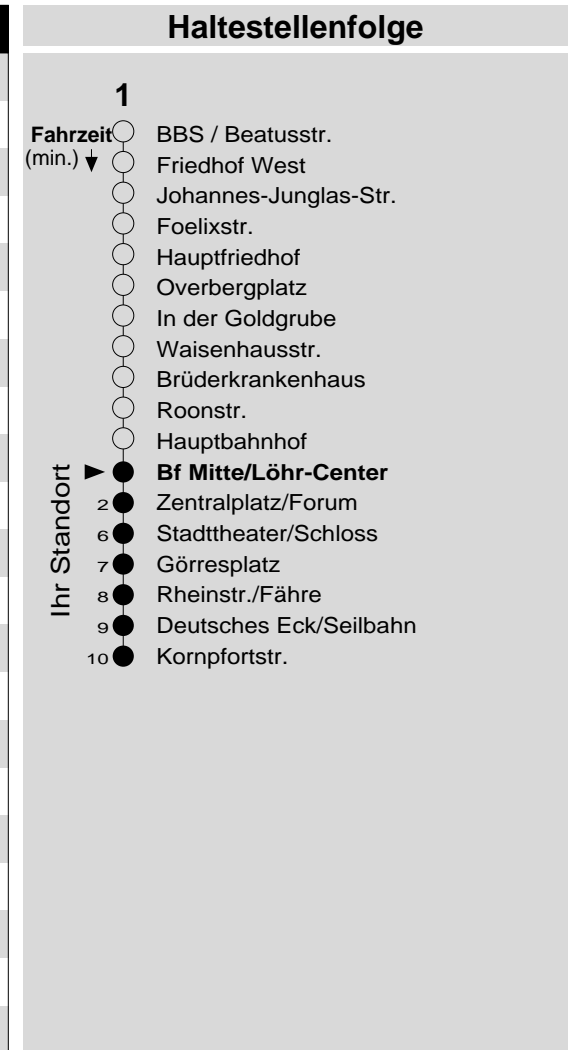

1

Haltestelle: **Bf Mitte/Löhr-Center**
 Richtung: **Deutsches Eck - Altstadt**
 gültig ab: **09.12.2018**

Tarifwabe/Zone: **101**

Montag - Freitag		Samstag		Sonn- und Feiertag	
5	-	5	-	5	-
6	21 51	6	-	6	-
7	21 51	7	21 51	7	-
8	21 51	8	21 51	8	21 _X
9	21 51	9	21 51	9	21 _X
10	21 51	10	21 51	10	21 _X
11	21 51	11	21 51	11	21 _X
12	21 51	12	21 51	12	21
13	21 51	13	21 51	13	21 51
14	21 51	14	21 51	14	21 51
15	21 51	15	21 51	15	21 51
16	21 51	16	21 _P 51 _P	16	21 51
17	21 51	17	21 _P 51 _P	17	21 51
18	21 51	18	21 _P 51 _P	18	51
19	21 51	19	21 _P 51 _P	19	51
20	-	20	-	20	-
21	06	21	06 _P	21	-
22	-	22	-	22	-
23	-	23	-	23	-
0	-	0	-	0	-
1	-	1	-	1	-