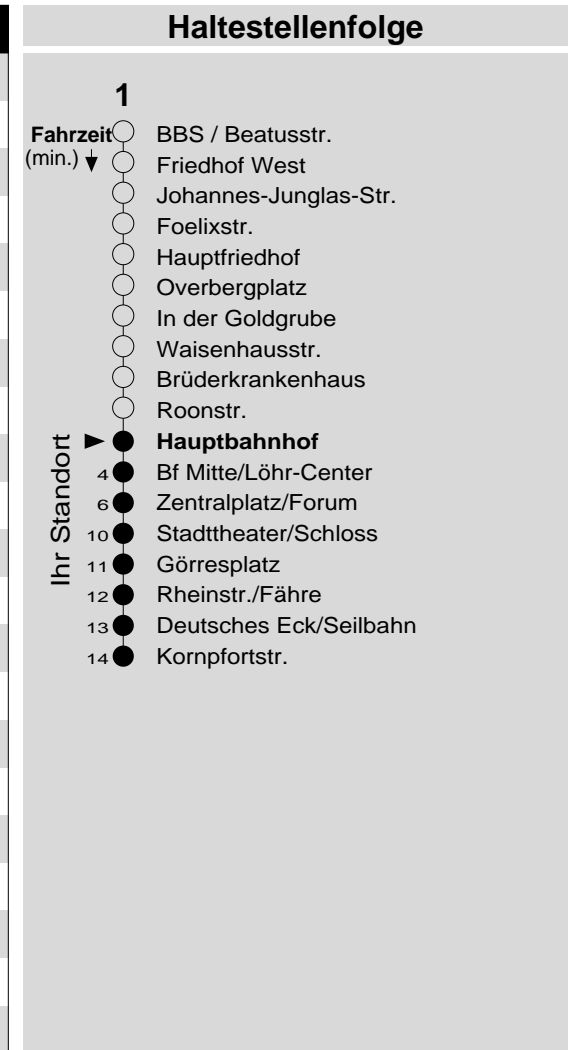

# 1

Haltestelle: **Hauptbahnhof**  
 Richtung: **KO-Zentrum - Deutsches Eck - Altstadt**  
 gültig ab: **09.12.2018**

Tarifwabe/Zone: **101**

Montag - Freitag		Samstag		Sonn- und Feiertag	
5	-	5	-	5	-
6	17 47	6	-	6	-
7	17 47	7	17 47	7	-
8	17 47	8	17 47	8	17 <sub>X</sub>
9	17 47	9	17 47	9	17 <sub>X</sub>
10	17 47	10	17 47	10	17 <sub>X</sub>
11	17 47	11	17 47	11	17 <sub>X</sub>
12	17 47	12	17 47	12	17
13	17 47	13	17 47	13	17 47
14	17 47	14	17 47	14	17 47
15	17 47	15	17 47	15	17 47
16	17 47	16	17 <sub>P</sub> 47 <sub>P</sub>	16	17 47
17	17 47	17	17 <sub>P</sub> 47 <sub>P</sub>	17	17 47
18	17 47	18	17 <sub>P</sub> 47 <sub>P</sub>	18	47
19	17 47	19	17 <sub>P</sub> 47 <sub>P</sub>	19	47
20	-	20	-	20	-
21	02	21	02 <sub>P</sub>	21	-
22	-	22	-	22	-
23	-	23	-	23	-
0	-	0	-	0	-
1	-	1	-	1	-

P: nicht am 24.12.  
 X: nicht am 25.12. und 01.01.

**Information:** 0261 402-20000  
[www.evm-verkehr.de](http://www.evm-verkehr.de)

**Vorverkauf:** Team Meilenstein  
 Bahnhofplatz 7  
 Hauptbahnhof

**+++Achtung: An Heiligabend, Silvester und Rosenmontag gilt der Samstagsfahrplan+++**