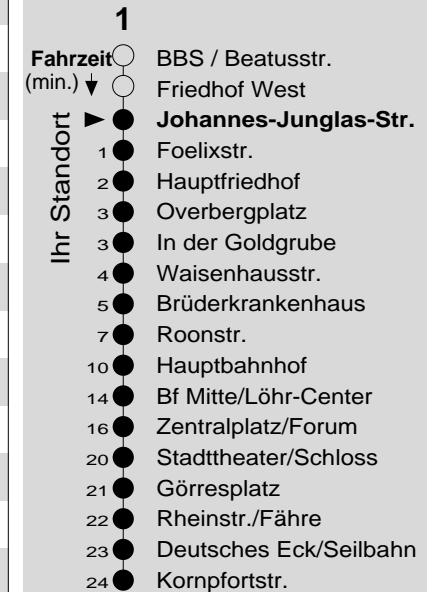

1Haltestelle: **Johannes-Junglas-Str.**

Richtung: Goldgrube - KO-Zentrum - Deutsches Eck - Altstadt

gültig ab: 09.12.2018

Tarifwabe/Zone: 198

Montag - Freitag		Samstag		Sonn- und Feiertag	
5	-	5	-	5	-
6	07 37	6	-	6	-
7	07 37	7	07 37	7	-
8	07 37	8	07 37	8	07 _X
9	07 37	9	07 37	9	07 _X
10	07 37	10	07 37	10	07 _X
11	07 37	11	07 37	11	07 _X
12	07 37	12	07 37	12	07
13	07 37	13	07 37	13	07 37
14	07 37	14	07 37	14	07 37
15	07 37	15	07 37	15	07 37
16	07 37	16	07 _P 37 _P	16	07 37
17	07 37	17	07 _P 37 _P	17	07 37
18	07 37	18	07 _P 37 _P	18	37
19	07 37	19	07 _P 37 _P	19	37
20	07 _c 52	20	07 _P ^c 52 _P	20	-
21	-	21	-	21	-
22	-	22	-	22	-
23	-	23	-	23	-
0	-	0	-	0	-
1	-	1	-	1	-

c: bis KO-Hauptbahnhof

P: nicht am 24.12.

X: nicht am 25.12. und 01.01.

Haltestellenfolge

Information: 0261 402-20000

www.evm-verkehr.de

Vorverkauf: evm Verkehrs GmbH

Bus-Infozentrum

Löhr-Center

+++Achtung: An Heiligabend, Silvester und Rosenmontag gilt der Samstagsfahrplan+++