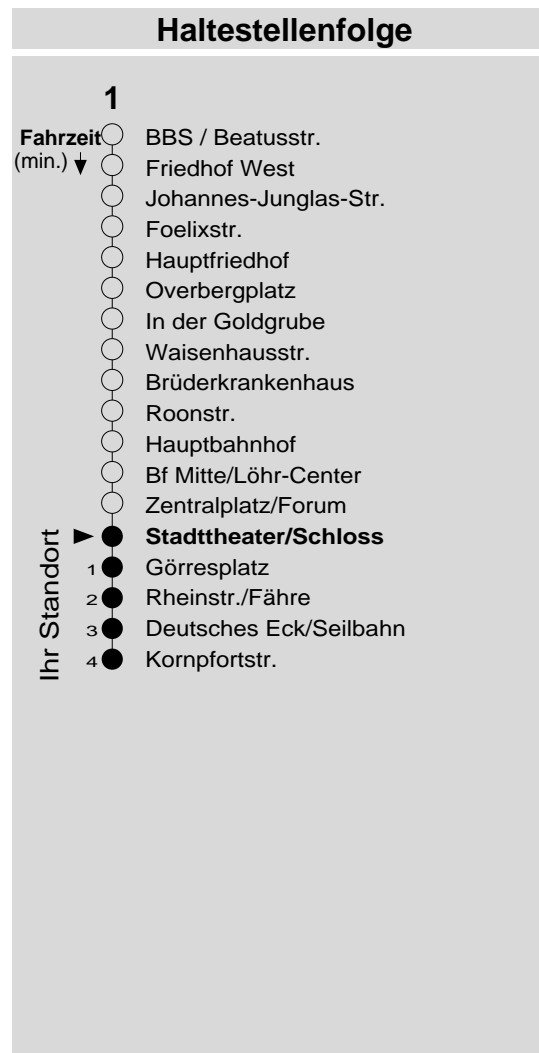

1

Haltestelle: **Stadttheater/Schloss**
 Richtung: **Deutsches Eck - Altstadt**
 gültig ab: **09.12.2018**

Tarifwabe/Zone: **101**

Montag - Freitag		Samstag		Sonn- und Feiertag	
5	-	5	-	5	-
6	27 57	6	-	6	-
7	27 57	7	27 57	7	-
8	27 57	8	27 57	8	27 _X
9	27 57	9	27 57	9	27 _X
10	27 57	10	27 57	10	27 _X
11	27 57	11	27 57	11	27 _X
12	27 57	12	27 57	12	27
13	27 57	13	27 57	13	27 57
14	27 57	14	27 57	14	27 57
15	27 57	15	27 57	15	27 57
16	27 57	16	27 _P 57 _P	16	27 57
17	27 57	17	27 _P 57 _P	17	27 57
18	27 57	18	27 _P 57 _P	18	57
19	27 57	19	27 _P 57 _P	19	57
20	-	20	-	20	-
21	12	21	12 _P	21	-
22	-	22	-	22	-
23	-	23	-	23	-
0	-	0	-	0	-
1	-	1	-	1	-

P: nicht am 24.12.
 X: nicht am 25.12. und 01.01.

Information: 0261 402-20000
www.evm-verkehr.de

Vorverkauf: Tourist-Information
 Forum Confluentes
 Zentralplatz

+++Achtung: An Heiligabend, Silvester und Rosenmontag gilt der Samstagsfahrplan+++