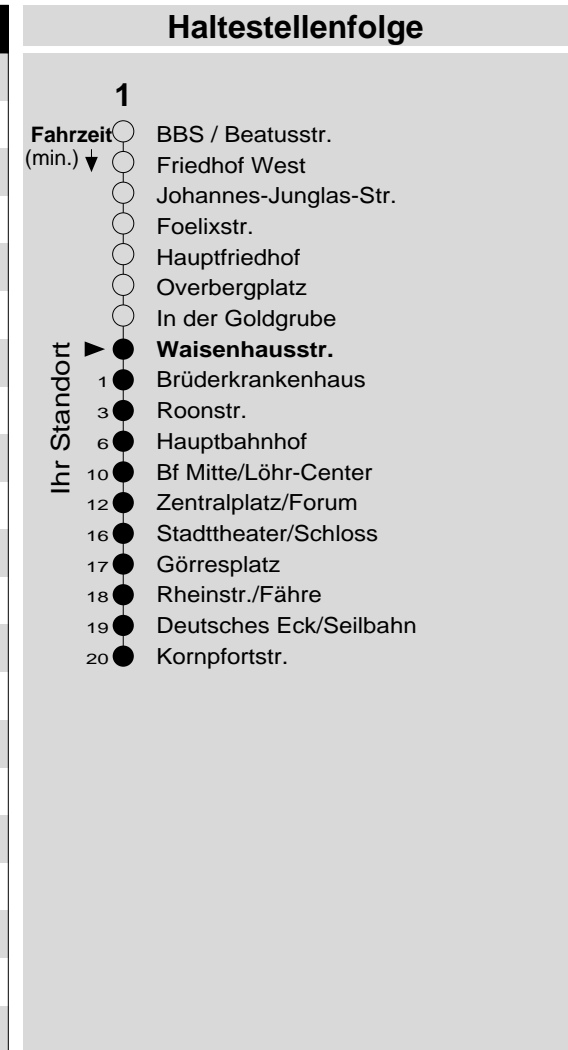

1

Haltestelle: **Waisenhausstr.**
 Richtung: **KO-Zentrum - Deutsches Eck - Altstadt**
 gültig ab: **09.12.2018**

Tarifwabe/Zone: **101**

Montag - Freitag		Samstag		Sonn- und Feiertag	
5	-	5	-	5	-
6	11 41	6	-	6	-
7	11 41	7	11 41	7	-
8	11 41	8	11 41	8	11 _X
9	11 41	9	11 41	9	11 _X
10	11 41	10	11 41	10	11 _X
11	11 41	11	11 41	11	11 _X
12	11 41	12	11 41	12	11
13	11 41	13	11 41	13	11 41
14	11 41	14	11 41	14	11 41
15	11 41	15	11 41	15	11 41
16	11 41	16	11 _P 41 _P	16	11 41
17	11 41	17	11 _P 41 _P	17	11 41
18	11 41	18	11 _P 41 _P	18	41
19	11 41	19	11 _P 41 _P	19	41
20	11 _c 56	20	11 _P ^c 56 _P	20	-
21	-	21	-	21	-
22	-	22	-	22	-
23	-	23	-	23	-
0	-	0	-	0	-
1	-	1	-	1	-

c: bis KO-Hauptbahnhof
 P: nicht am 24.12.
 X: nicht am 25.12. und 01.01.

Information: 0261 402-20000
www.evm-verkehr.de
Vorverkauf: evm Verkehrs GmbH
 Bus-Infozentrum
 Löhr-Center

+++Achtung: An Heiligabend, Silvester und Rosenmontag gilt der Samstagsfahrplan+++