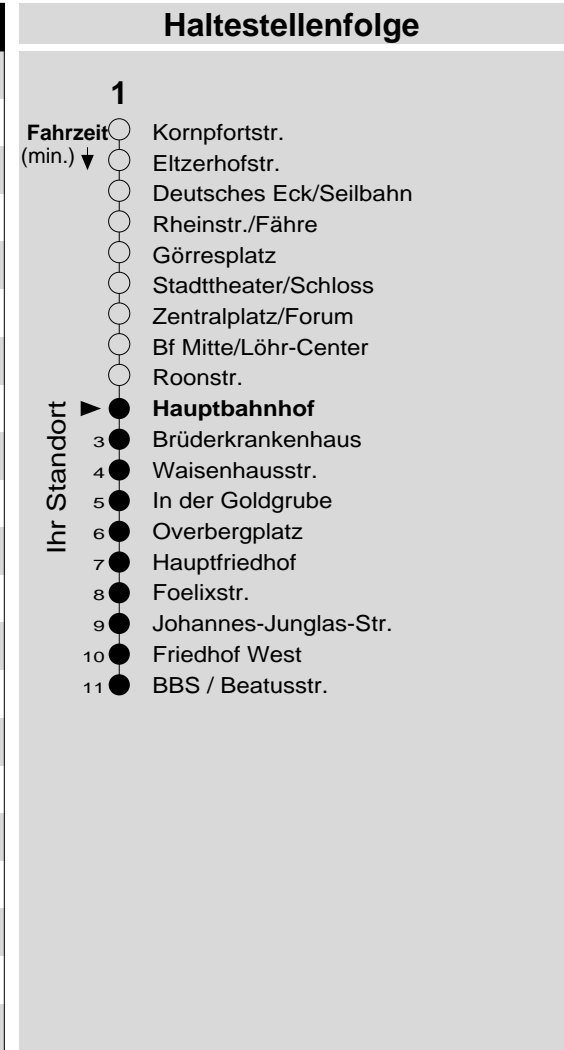

1

Haltestelle: **Hauptbahnhof**
 Richtung: **Goldgrube**
 gültig ab: **09.12.2018**

Tarifwabe/Zone: **101**

Montag - Freitag		Samstag		Sonn- und Feiertag	
5	-	5	-	5	-
6	48	6	-	6	-
7	18 48	7	48	7	-
8	18 48	8	18 48	8	48 _X
9	18 48	9	18 48	9	48 _X
10	18 48	10	18 48	10	48 _X
11	18 48	11	18 48	11	48 _X
12	18 48	12	18 48	12	48
13	18 48	13	18 48	13	48
14	18 48	14	18 48	14	18 48
15	18 48	15	18 48	15	18 48
16	18 48	16	18 _P 48 _P	16	18 48
17	18 48	17	18 _P 48 _P	17	18 48
18	18 48	18	18 _P 48 _P	18	18
19	18 48	19	18 _P 48 _P	19	18
20	33	20	33 _P	20	33
21	33	21	33 _P	21	-
22	-	22	-	22	-
23	-	23	-	23	-
0	-	0	-	0	-
1	-	1	-	1	-

P: nicht am 24.12.
 X: nicht am 25.12. und 01.01.

Information: 0261 402-20000
www.evm-verkehr.de

Vorverkauf: Team Meilenstein
 Bahnhofplatz 7
 Hauptbahnhof

+++Achtung: An Heiligabend, Silvester und Rosenmontag gilt der Samstagsfahrplan+++