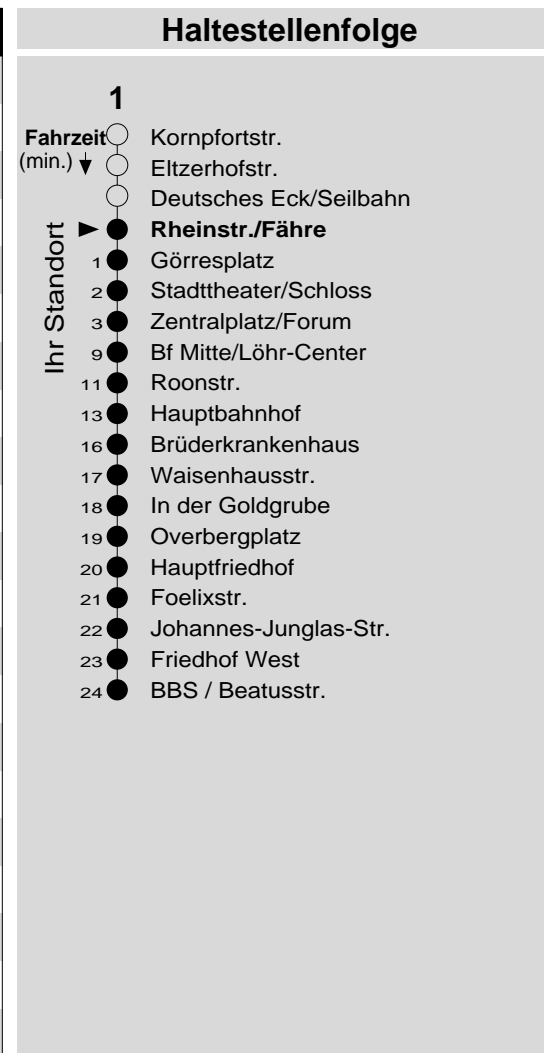

# 1

Haltestelle: **Rheinstr./Fähre**  
 Richtung: **KO-Zentrum - Goldgrube**  
 gültig ab: **09.12.2018**

Tarifwabe/Zone: **101**

| Montag - Freitag |       | Samstag |                                 | Sonn- und Feiertag |                 |
|------------------|-------|---------|---------------------------------|--------------------|-----------------|
| 5                | -     | 5       | -                               | 5                  | -               |
| 6                | 35    | 6       | -                               | 6                  | -               |
| 7                | 05 35 | 7       | 35                              | 7                  | -               |
| 8                | 05 35 | 8       | 05 35                           | 8                  | 35 <sub>X</sub> |
| 9                | 05 35 | 9       | 05 35                           | 9                  | 35 <sub>X</sub> |
| 10               | 05 35 | 10      | 05 35                           | 10                 | 35 <sub>X</sub> |
| 11               | 05 35 | 11      | 05 35                           | 11                 | 35 <sub>X</sub> |
| 12               | 05 35 | 12      | 05 35                           | 12                 | 35              |
| 13               | 05 35 | 13      | 05 35                           | 13                 | 35              |
| 14               | 05 35 | 14      | 05 35                           | 14                 | 05 35           |
| 15               | 05 35 | 15      | 05 35                           | 15                 | 05 35           |
| 16               | 05 35 | 16      | 05 <sub>P</sub> 35 <sub>P</sub> | 16                 | 05 35           |
| 17               | 05 35 | 17      | 05 <sub>P</sub> 35 <sub>P</sub> | 17                 | 05 35           |
| 18               | 05 35 | 18      | 05 <sub>P</sub> 35 <sub>P</sub> | 18                 | 05              |
| 19               | 05 35 | 19      | 05 <sub>P</sub> 35 <sub>P</sub> | 19                 | 05              |
| 20               | 20    | 20      | 20 <sub>P</sub>                 | 20                 | 20              |
| 21               | 20    | 21      | 20 <sub>P</sub>                 | 21                 | -               |
| 22               | -     | 22      | -                               | 22                 | -               |
| 23               | -     | 23      | -                               | 23                 | -               |
| 0                | -     | 0       | -                               | 0                  | -               |
| 1                | -     | 1       | -                               | 1                  | -               |