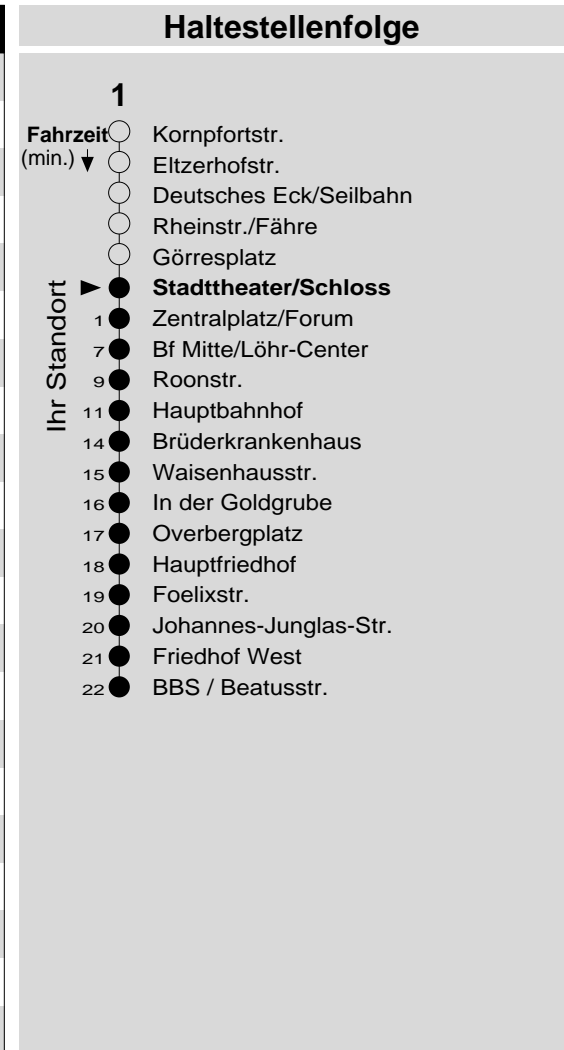

**1**

Haltestelle: **Stadttheater/Schloss**  
 Richtung: **KO-Zentrum - Goldgrube**  
 gültig ab: **09.12.2018**

Tarifwabe/Zone: **101**

Montag - Freitag		Samstag		Sonn- und Feiertag	
5	-	5	-	5	-
6	37	6	-	6	-
7	07 37	7	37	7	-
8	07 37	8	07 37	8	37 <sub>X</sub>
9	07 37	9	07 37	9	37 <sub>X</sub>
10	07 37	10	07 37	10	37 <sub>X</sub>
11	07 37	11	07 37	11	37 <sub>X</sub>
12	07 37	12	07 37	12	37
13	07 37	13	07 37	13	37
14	07 37	14	07 37	14	07 37
15	07 37	15	07 37	15	07 37
16	07 37	16	07 <sub>P</sub> 37 <sub>P</sub>	16	07 37
17	07 37	17	07 <sub>P</sub> 37 <sub>P</sub>	17	07 37
18	07 37	18	07 <sub>P</sub> 37 <sub>P</sub>	18	07
19	07 37	19	07 <sub>P</sub> 37 <sub>P</sub>	19	07
20	22	20	22 <sub>P</sub>	20	22
21	22	21	22 <sub>P</sub>	21	-
22	-	22	-	22	-
23	-	23	-	23	-
0	-	0	-	0	-
1	-	1	-	1	-

P: nicht am 24.12.  
 X: nicht am 25.12. und 01.01.

**Information:** 0261 402-20000  
[www.evm-verkehr.de](http://www.evm-verkehr.de)

**Vorverkauf:** Tourist-Information  
 Forum Confluentes  
 Zentralplatz

**+++Achtung: An Heiligabend, Silvester und Rosenmontag gilt der Samstagsfahrplan+++**