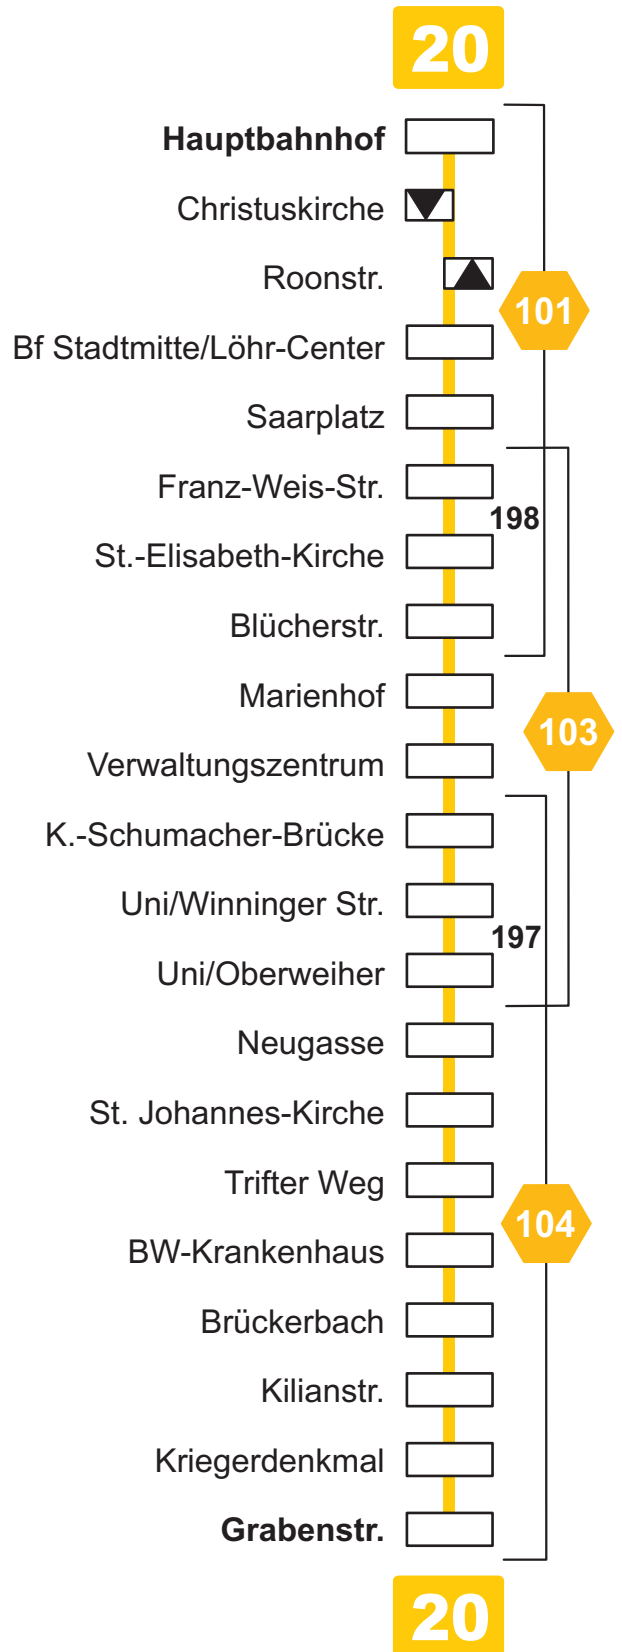

verkehrs gmbh

Fahrplan 2019

Linie 20

20 Altstadt
Koblenz-Zentrum
Goldgrube

▼ Haltestelle wird in einer Richtung angefahren

103 Tarifwabe

198 Überlappungszone

Montag - Freitag