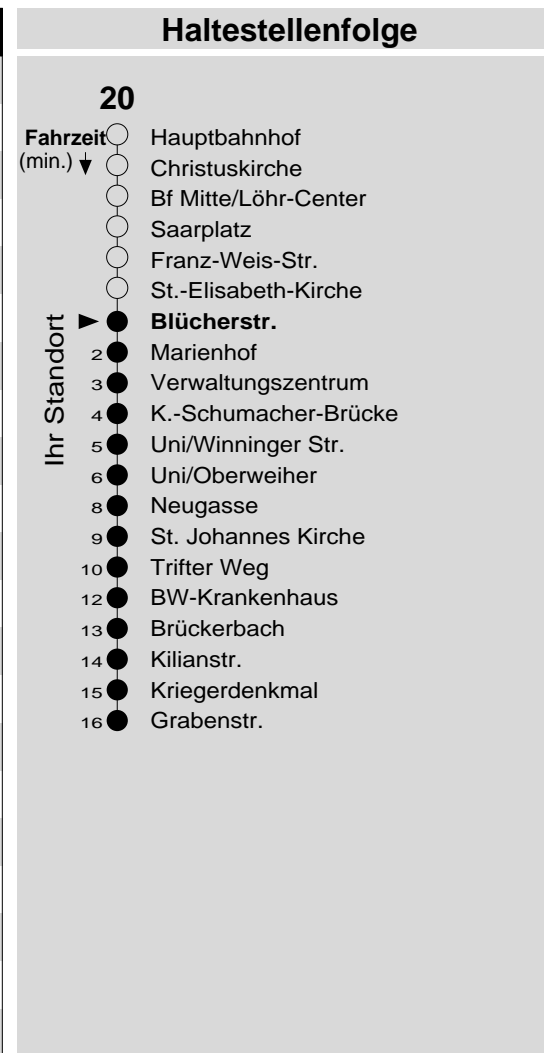

20

Haltestelle: **Blücherstr.**
 Richtung: Uni - Metternich - Rübenach
 gültig ab: 09.12.2018

Tarifwabe/Zone: 198

Montag - Freitag		Samstag		Sonn- und Feiertag	
5	-	5	-	5	-
6	11 41	6	-	6	-
7	11 41 56 _b	7	-	7	-
8	11 41 56 _b	8	-	8	-
9	11 41 56 _b	9	-	9	-
10	11 41	10	-	10	-
11	11 41	11	-	11	-
12	11 41	12	-	12	-
13	11 41	13	-	13	-
14	11 41	14	-	14	-
15	11 41	15	-	15	-
16	11 41	16	-	16	-
17	11 41	17	-	17	-
18	11 41	18	-	18	-
19	11 41	19	-	19	-
20	11	20	-	20	-
21	-	21	-	21	-
22	-	22	-	22	-
23	-	23	-	23	-
0	-	0	-	0	-
1	-	1	-	1	-