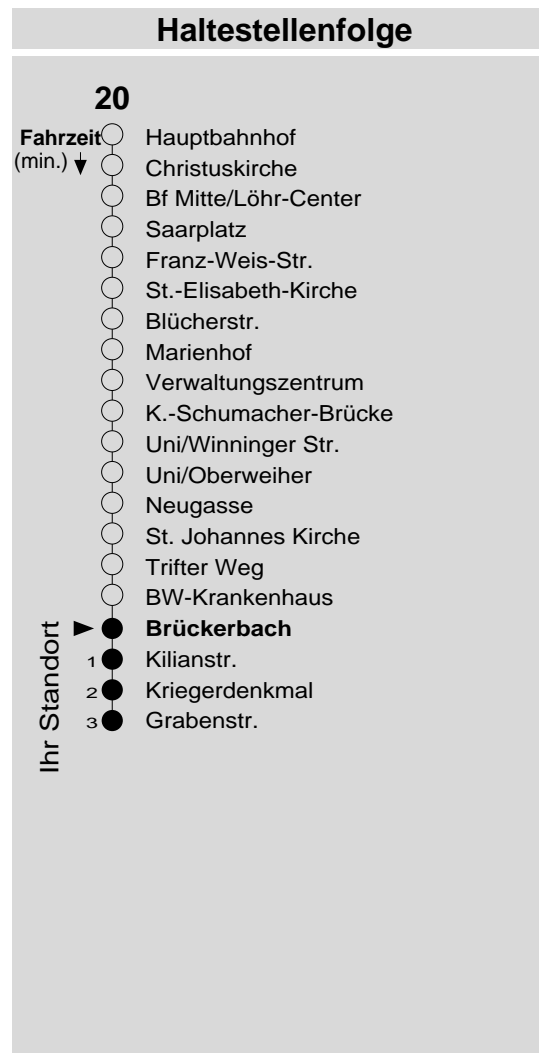

# 20

Haltestelle: **Brückerbach**  
 Richtung: **Rübenach**  
 gültig ab: **09.12.2018**

Tarifwabe/Zone: **104**

Montag - Freitag		Samstag		Sonn- und Feiertag	
5	-	5	-	5	-
6	24 54	6	-	6	-
7	24 54	7	-	7	-
8	24 54	8	-	8	-
9	24 54	9	-	9	-
10	24 54	10	-	10	-
11	24 54	11	-	11	-
12	24 54	12	-	12	-
13	24 54	13	-	13	-
14	24 54	14	-	14	-
15	24 54	15	-	15	-
16	24 54	16	-	16	-
17	24 54	17	-	17	-
18	24 54	18	-	18	-
19	24 54	19	-	19	-
20	24	20	-	20	-
21	-	21	-	21	-
22	-	22	-	22	-
23	-	23	-	23	-
0	-	0	-	0	-
1	-	1	-	1	-