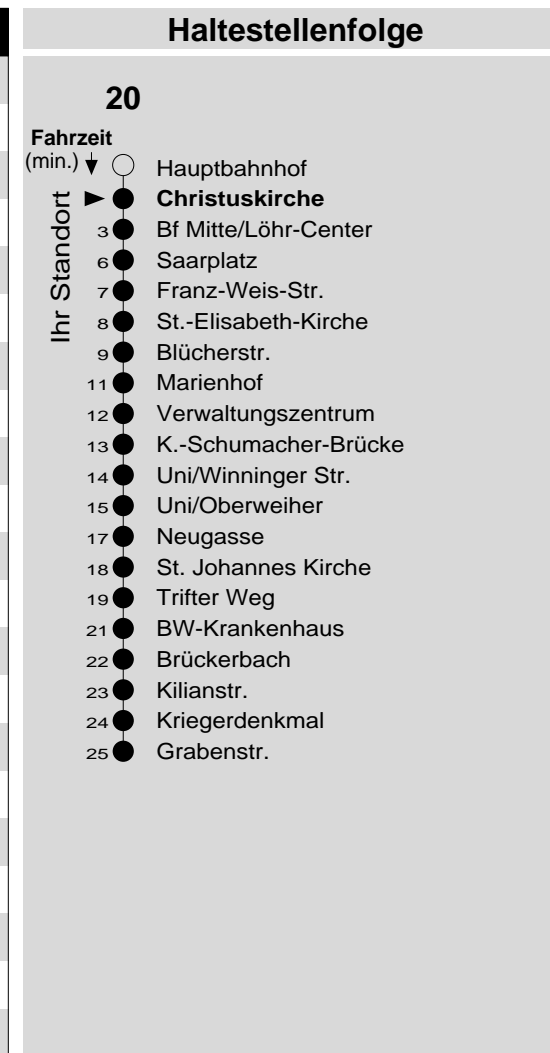

20

Haltestelle: **Christuskirche**

Richtung: **KO-Zentrum - Raental - Uni - Metternich - Rügenach**

gültig ab: **09.12.2018**

Tarifwabe/Zone: **101**

Montag - Freitag		Samstag		Sonn- und Feiertag	
5	-	5	-	5	-
6	02 32	6	-	6	-
7	02 32 47 _b	7	-	7	-
8	02 32 47 _b	8	-	8	-
9	02 32 47 _b	9	-	9	-
10	02 32	10	-	10	-
11	02 32	11	-	11	-
12	02 32	12	-	12	-
13	02 32	13	-	13	-
14	02 32	14	-	14	-
15	02 32	15	-	15	-
16	02 32	16	-	16	-
17	02 32	17	-	17	-
18	02 32	18	-	18	-
19	02 32	19	-	19	-
20	02	20	-	20	-
21	-	21	-	21	-
22	-	22	-	22	-
23	-	23	-	23	-
0	-	0	-	0	-
1	-	1	-	1	-