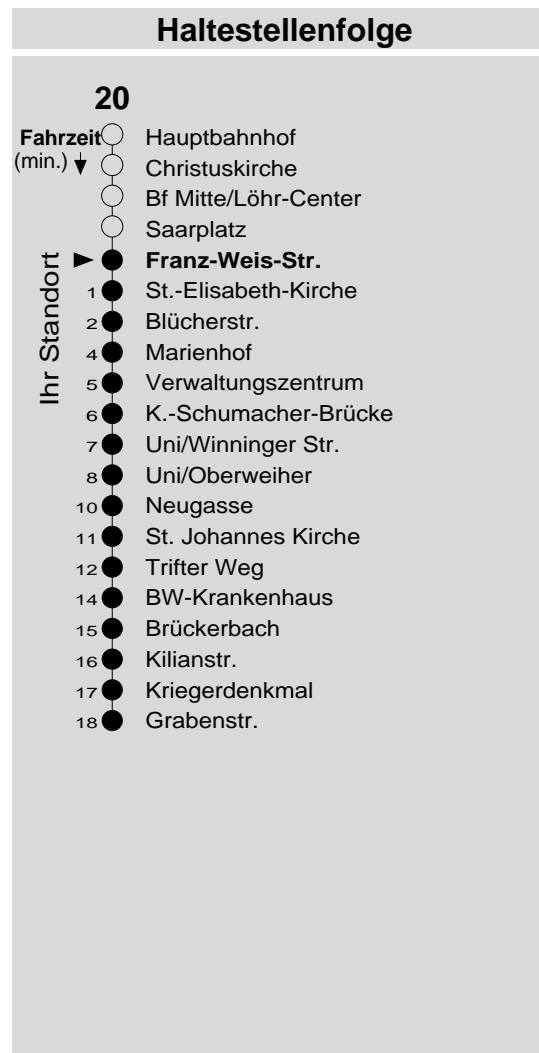

# 20

Haltestelle: **Franz-Weis-Str.**  
 Richtung: Uni - Metternich - Rügenach  
 gültig ab: 09.12.2018

Tarifwabe/Zone: 198

Montag - Freitag		Samstag		Sonn- und Feiertag	
5	-	5	-	5	-
6	09 39	6	-	6	-
7	09 39 54 <sub>b</sub>	7	-	7	-
8	09 39 54 <sub>b</sub>	8	-	8	-
9	09 39 54 <sub>b</sub>	9	-	9	-
10	09 39	10	-	10	-
11	09 39	11	-	11	-
12	09 39	12	-	12	-
13	09 39	13	-	13	-
14	09 39	14	-	14	-
15	09 39	15	-	15	-
16	09 39	16	-	16	-
17	09 39	17	-	17	-
18	09 39	18	-	18	-
19	09 39	19	-	19	-
20	09	20	-	20	-
21	-	21	-	21	-
22	-	22	-	22	-
23	-	23	-	23	-
0	-	0	-	0	-
1	-	1	-	1	-