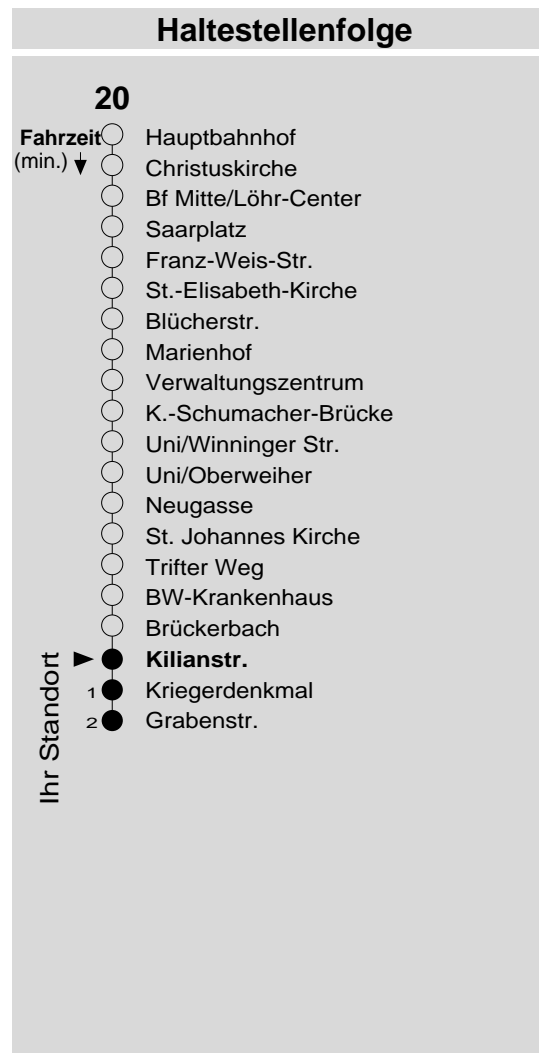

20

Haltestelle: **Kilianstr.**
 Richtung: **Rübenach**
 gültig ab: **09.12.2018**

Tarifwabe/Zone: **104**

Montag - Freitag		Samstag		Sonn- und Feiertag	
5	-	5	-	5	-
6	25 55	6	-	6	-
7	25 55	7	-	7	-
8	25 55	8	-	8	-
9	25 55	9	-	9	-
10	25 55	10	-	10	-
11	25 55	11	-	11	-
12	25 55	12	-	12	-
13	25 55	13	-	13	-
14	25 55	14	-	14	-
15	25 55	15	-	15	-
16	25 55	16	-	16	-
17	25 55	17	-	17	-
18	25 55	18	-	18	-
19	25 55	19	-	19	-
20	25	20	-	20	-
21	-	21	-	21	-
22	-	22	-	22	-
23	-	23	-	23	-
0	-	0	-	0	-
1	-	1	-	1	-