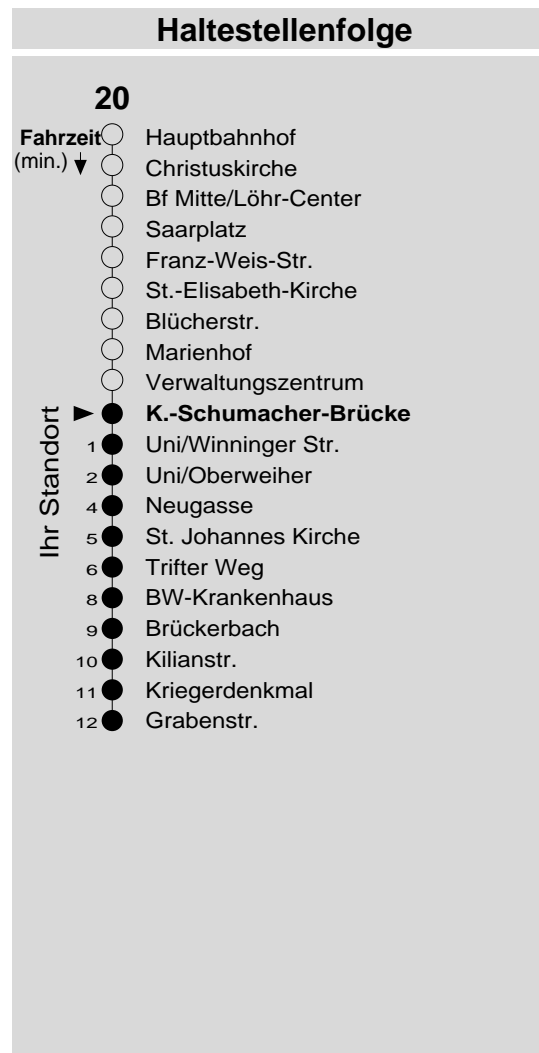

20

Haltestelle: **K.-Schumacher-Brücke**
 Richtung: Uni - Metternich - Rübenaach
 gültig ab: 09.12.2018

Tarifwabe/Zone: 197

Montag - Freitag		Samstag		Sonn- und Feiertag	
5	-	5	-	5	-
6	15 45	6	-	6	-
7	15 45	7	-	7	-
8	00 _b 15 45	8	-	8	-
9	00 _b 15 45	9	-	9	-
10	00 _b 15 45	10	-	10	-
11	15 45	11	-	11	-
12	15 45	12	-	12	-
13	15 45	13	-	13	-
14	15 45	14	-	14	-
15	15 45	15	-	15	-
16	15 45	16	-	16	-
17	15 45	17	-	17	-
18	15 45	18	-	18	-
19	15 45	19	-	19	-
20	15	20	-	20	-
21	-	21	-	21	-
22	-	22	-	22	-
23	-	23	-	23	-
0	-	0	-	0	-
1	-	1	-	1	-