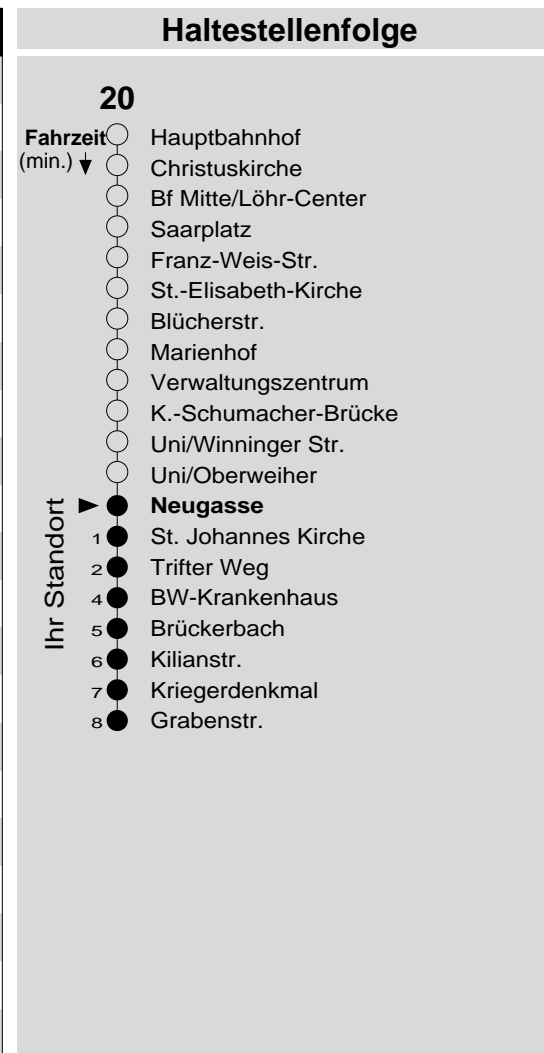

20

Haltestelle: **Neugasse**
 Richtung: **Rübenach**
 gültig ab: **09.12.2018**

Tarifwabe/Zone: **104**

Montag - Freitag		Samstag		Sonn- und Feiertag	
5	-	5	-	5	-
6	19 49	6	-	6	-
7	19 49	7	-	7	-
8	19 49	8	-	8	-
9	19 49	9	-	9	-
10	19 49	10	-	10	-
11	19 49	11	-	11	-
12	19 49	12	-	12	-
13	19 49	13	-	13	-
14	19 49	14	-	14	-
15	19 49	15	-	15	-
16	19 49	16	-	16	-
17	19 49	17	-	17	-
18	19 49	18	-	18	-
19	19 49	19	-	19	-
20	19	20	-	20	-
21	-	21	-	21	-
22	-	22	-	22	-
23	-	23	-	23	-
0	-	0	-	0	-
1	-	1	-	1	-