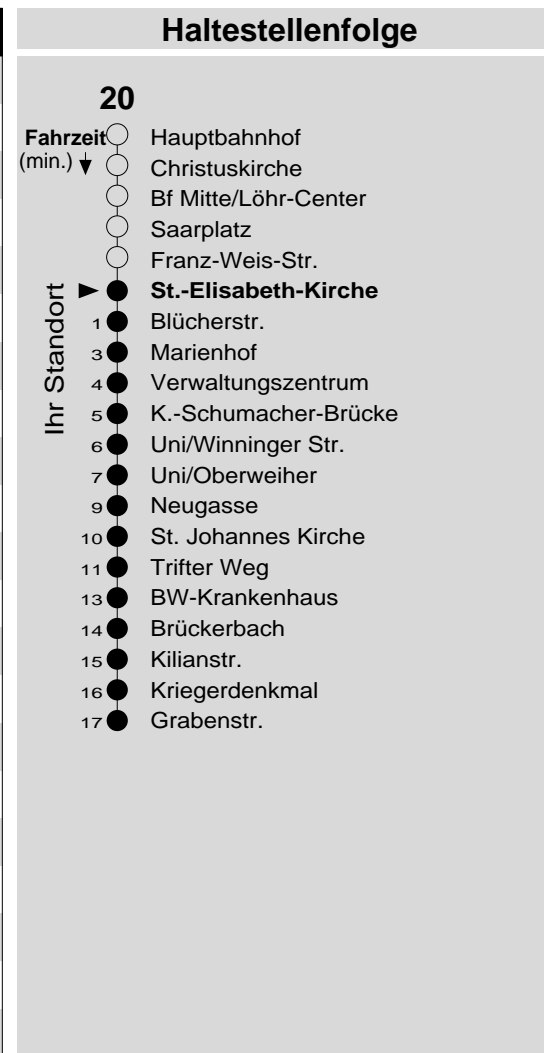

20

Haltestelle: **St.-Elisabeth-Kirche**
 Richtung: Uni - Metternich - Rügenach
 gültig ab: 09.12.2018

Tarifwabe/Zone: 198

Montag - Freitag		Samstag		Sonn- und Feiertag	
5	-	5	-	5	-
6	10 40	6	-	6	-
7	10 40 55 _b	7	-	7	-
8	10 40 55 _b	8	-	8	-
9	10 40 55 _b	9	-	9	-
10	10 40	10	-	10	-
11	10 40	11	-	11	-
12	10 40	12	-	12	-
13	10 40	13	-	13	-
14	10 40	14	-	14	-
15	10 40	15	-	15	-
16	10 40	16	-	16	-
17	10 40	17	-	17	-
18	10 40	18	-	18	-
19	10 40	19	-	19	-
20	10	20	-	20	-
21	-	21	-	21	-
22	-	22	-	22	-
23	-	23	-	23	-
0	-	0	-	0	-
1	-	1	-	1	-