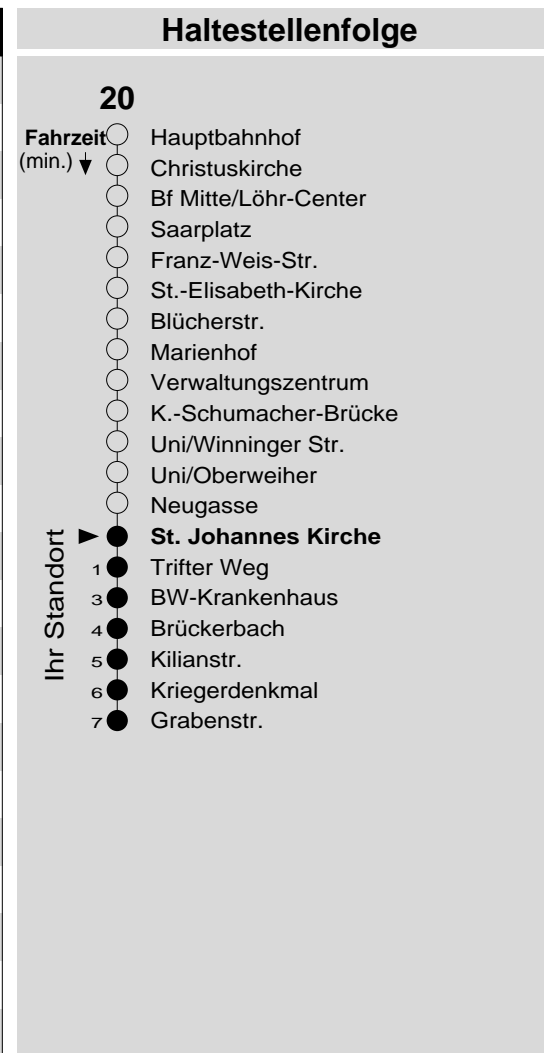

20

Haltestelle: **St. Johannes Kirche**
 Richtung: **Rübenach**
 gültig ab: **09.12.2018**

Tarifwabe/Zone: **104**

Montag - Freitag		Samstag		Sonn- und Feiertag	
5	-	5	-	5	-
6	20 50	6	-	6	-
7	20 50	7	-	7	-
8	20 50	8	-	8	-
9	20 50	9	-	9	-
10	20 50	10	-	10	-
11	20 50	11	-	11	-
12	20 50	12	-	12	-
13	20 50	13	-	13	-
14	20 50	14	-	14	-
15	20 50	15	-	15	-
16	20 50	16	-	16	-
17	20 50	17	-	17	-
18	20 50	18	-	18	-
19	20 50	19	-	19	-
20	20	20	-	20	-
21	-	21	-	21	-
22	-	22	-	22	-
23	-	23	-	23	-
0	-	0	-	0	-
1	-	1	-	1	-