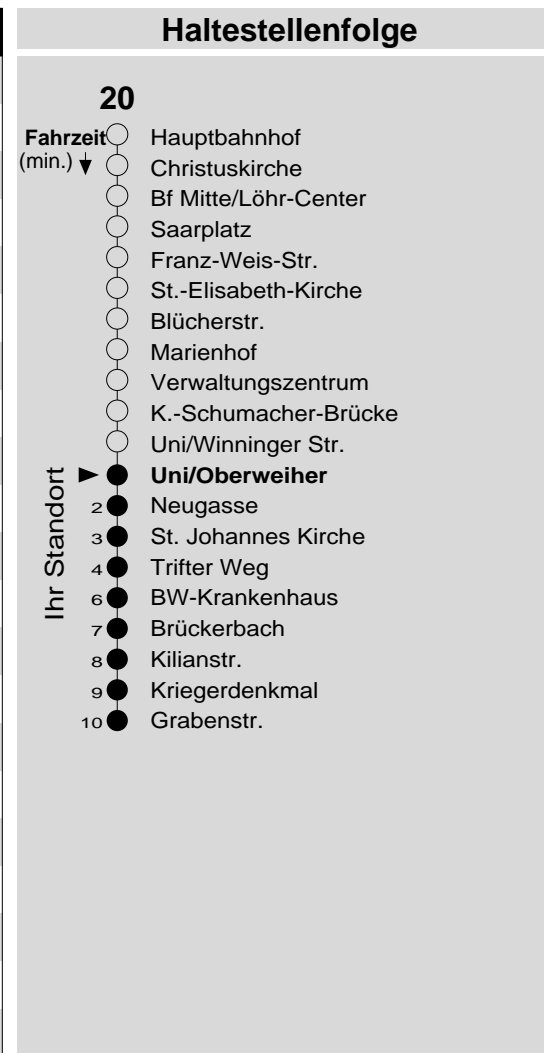

# 20

Haltestelle: **Uni/Oberweiher**  
 Richtung: Metternich - Rübenach  
 gültig ab: 09.12.2018

Tarifwabe/Zone: 197

Montag - Freitag		Samstag		Sonn- und Feiertag	
5	-	5	-	5	-
6	17 47	6	-	6	-
7	17 47	7	-	7	-
8	17 47	8	-	8	-
9	17 47	9	-	9	-
10	17 47	10	-	10	-
11	17 47	11	-	11	-
12	17 47	12	-	12	-
13	17 47	13	-	13	-
14	17 47	14	-	14	-
15	17 47	15	-	15	-
16	17 47	16	-	16	-
17	17 47	17	-	17	-
18	17 47	18	-	18	-
19	17 47	19	-	19	-
20	17	20	-	20	-
21	-	21	-	21	-
22	-	22	-	22	-
23	-	23	-	23	-
0	-	0	-	0	-
1	-	1	-	1	-