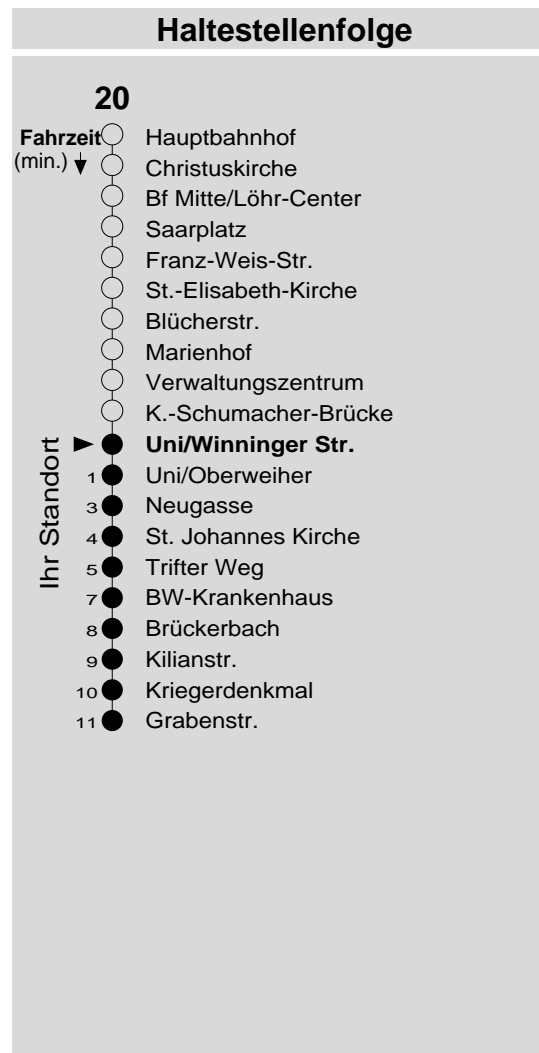

# 20

Haltestelle: **Uni/Winner Str.**  
 Richtung: Metternich - Rübenach  
 gültig ab: 09.12.2018

Tarifwabe/Zone: 197

Montag - Freitag		Samstag		Sonn- und Feiertag	
5	-	5	-	5	-
6	16 46	6	-	6	-
7	16 46	7	-	7	-
8	01 <sub>b</sub> 16 46	8	-	8	-
9	01 <sub>b</sub> 16 46	9	-	9	-
10	01 <sub>b</sub> 16 46	10	-	10	-
11	16 46	11	-	11	-
12	16 46	12	-	12	-
13	16 46	13	-	13	-
14	16 46	14	-	14	-
15	16 46	15	-	15	-
16	16 46	16	-	16	-
17	16 46	17	-	17	-
18	16 46	18	-	18	-
19	16 46	19	-	19	-
20	16	20	-	20	-
21	-	21	-	21	-
22	-	22	-	22	-
23	-	23	-	23	-
0	-	0	-	0	-
1	-	1	-	1	-