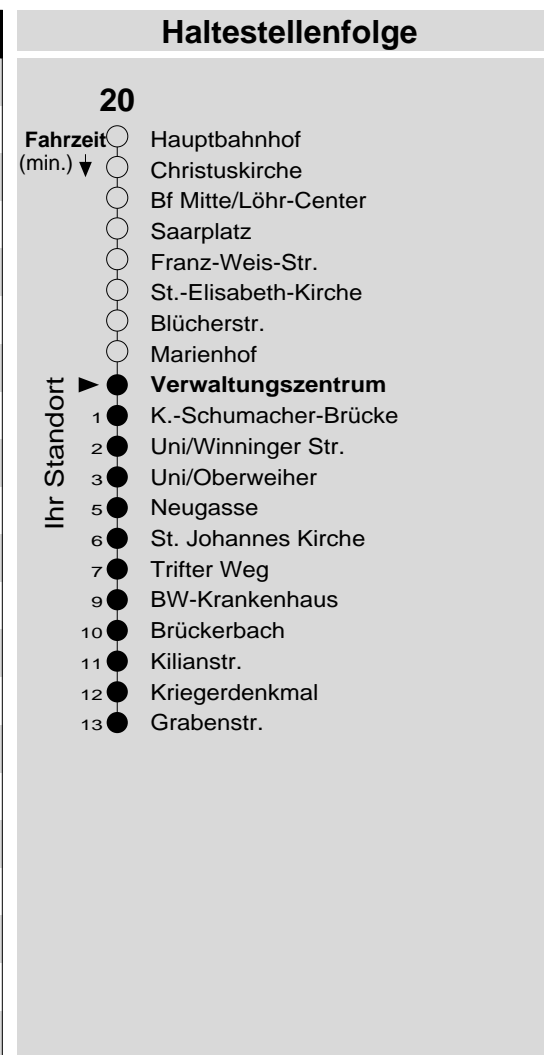

20

Haltestelle: **Verwaltungszentrum**
 Richtung: Uni - Metternich - Rübenaach
 gültig ab: 09.12.2018

Tarifwabe/Zone: 103

Montag - Freitag		Samstag		Sonn- und Feiertag	
5	-	5	-	5	-
6	14 44	6	-	6	-
7	14 44 59 _b	7	-	7	-
8	14 44 59 _b	8	-	8	-
9	14 44 59 _b	9	-	9	-
10	14 44	10	-	10	-
11	14 44	11	-	11	-
12	14 44	12	-	12	-
13	14 44	13	-	13	-
14	14 44	14	-	14	-
15	14 44	15	-	15	-
16	14 44	16	-	16	-
17	14 44	17	-	17	-
18	14 44	18	-	18	-
19	14 44	19	-	19	-
20	14	20	-	20	-
21	-	21	-	21	-
22	-	22	-	22	-
23	-	23	-	23	-
0	-	0	-	0	-
1	-	1	-	1	-