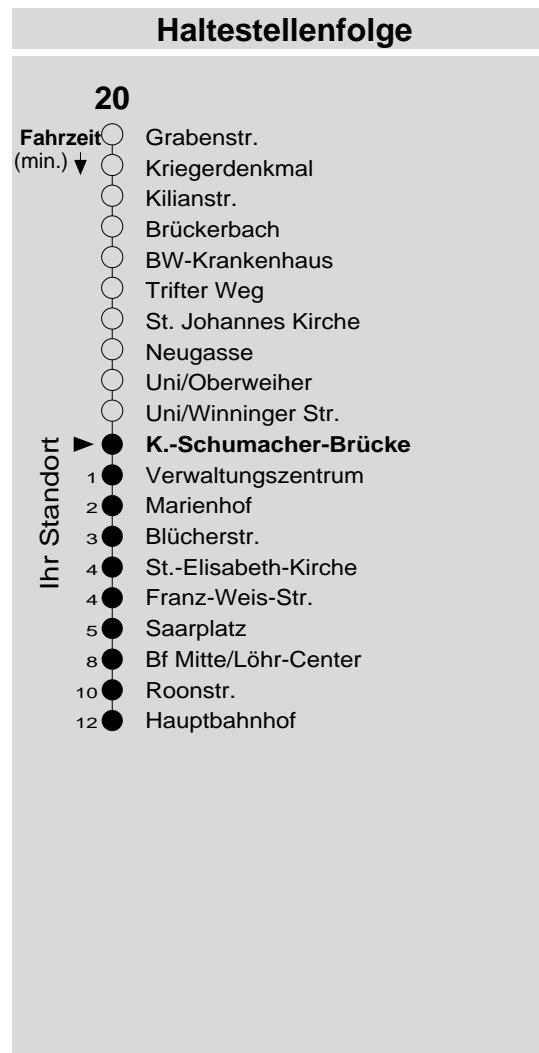

20

Haltestelle: **K.-Schumacher-Brücke**
 Richtung: **Raental - KO-Zentrum**
 gültig ab: **09.12.2018**

Tarifwabe/Zone: **197**

Montag - Freitag		Samstag		Sonn- und Feiertag	
5	-	5	-	5	-
6	14 44 59 _S	6	-	6	-
7	14 _c 29 _S 46	7	-	7	-
8	14 44	8	-	8	-
9	14 44	9	-	9	-
10	14 44	10	-	10	-
11	14 44	11	-	11	-
12	14 44	12	-	12	-
13	14 44	13	-	13	-
14	14 44	14	-	14	-
15	14 44	15	-	15	-
16	14 44	16	-	16	-
17	14 44	17	-	17	-
18	14 44	18	-	18	-
19	14 44	19	-	19	-
20	14 44	20	-	20	-
21	-	21	-	21	-
22	-	22	-	22	-
23	-	23	-	23	-
0	-	0	-	0	-
1	-	1	-	1	-