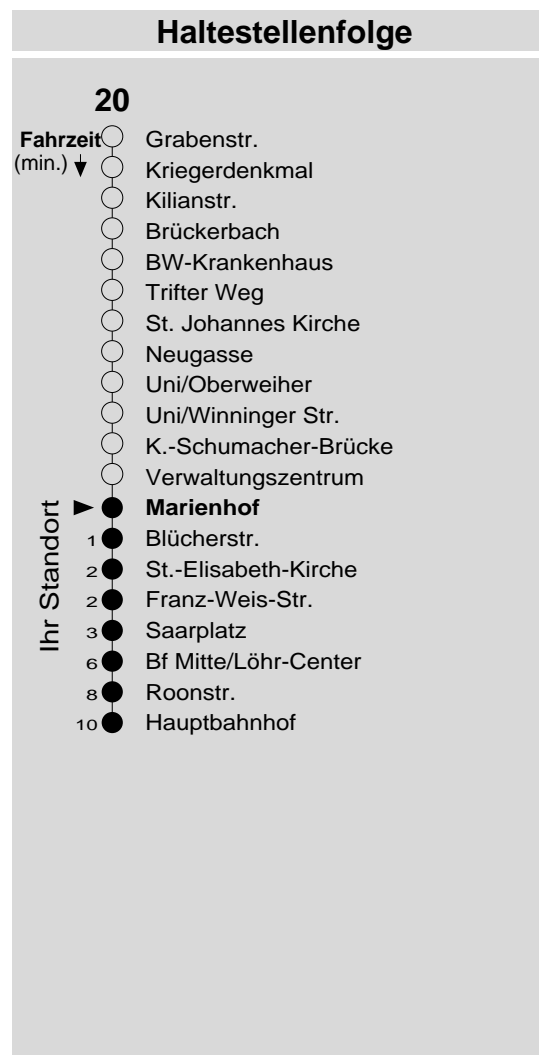

20

Haltestelle: **Marienhof**
 Richtung: **KO-Zentrum**
 gültig ab: **09.12.2018**

Tarifwabe/Zone: **103**

| Montag - Freitag | | Samstag | | Sonn- und Feiertag | |
|------------------|--|---------|---|--------------------|---|
| 5 | - | 5 | - | 5 | - |
| 6 | 16 46 | 6 | - | 6 | - |
| 7 | 01 _S 16 _c 31 _S 48 | 7 | - | 7 | - |
| 8 | 16 46 | 8 | - | 8 | - |
| 9 | 16 46 | 9 | - | 9 | - |
| 10 | 16 46 | 10 | - | 10 | - |
| 11 | 16 46 | 11 | - | 11 | - |
| 12 | 16 46 | 12 | - | 12 | - |
| 13 | 16 46 | 13 | - | 13 | - |
| 14 | 16 46 | 14 | - | 14 | - |
| 15 | 16 46 | 15 | - | 15 | - |
| 16 | 16 46 | 16 | - | 16 | - |
| 17 | 16 46 | 17 | - | 17 | - |
| 18 | 16 46 | 18 | - | 18 | - |
| 19 | 16 46 | 19 | - | 19 | - |
| 20 | 16 46 | 20 | - | 20 | - |
| 21 | - | 21 | - | 21 | - |
| 22 | - | 22 | - | 22 | - |
| 23 | - | 23 | - | 23 | - |
| 0 | - | 0 | - | 0 | - |
| 1 | - | 1 | - | 1 | - |