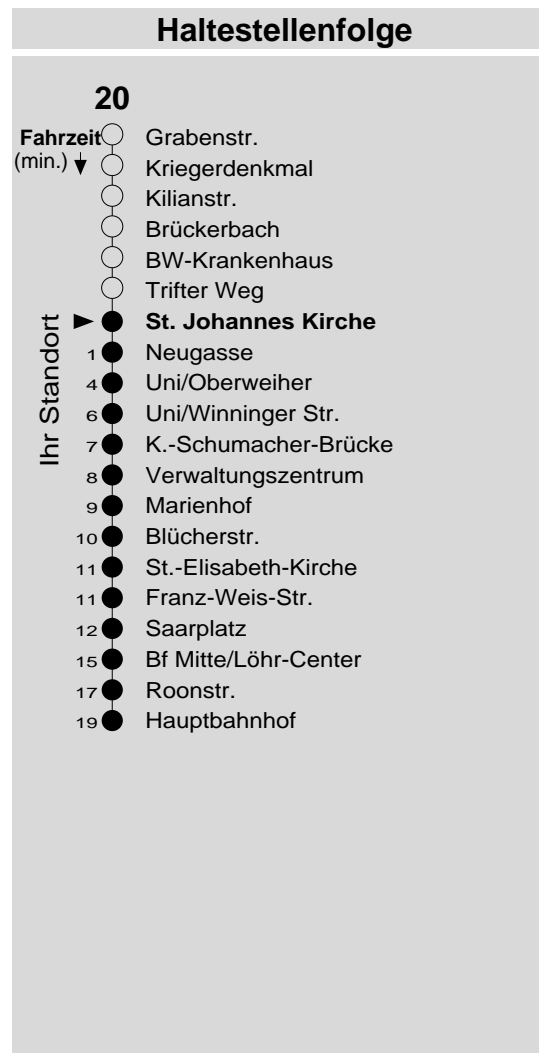

# 20

Haltestelle: **St. Johannes Kirche**  
 Richtung: Uni - Rauental - KO-Zentrum  
 gültig ab: 09.12.2018

Tarifwabe/Zone: 104

Montag - Freitag		Samstag		Sonn- und Feiertag	
5	-	5	-	5	-
6	08 38 53 <sub>S</sub>	6	-	6	-
7	08 <sub>c</sub> 23 <sub>S</sub> 38	7	-	7	-
8	08 38	8	-	8	-
9	08 38	9	-	9	-
10	08 38	10	-	10	-
11	08 38	11	-	11	-
12	08 38	12	-	12	-
13	08 38	13	-	13	-
14	08 38	14	-	14	-
15	08 38	15	-	15	-
16	08 38	16	-	16	-
17	08 38	17	-	17	-
18	08 38	18	-	18	-
19	08 38	19	-	19	-
20	08 38	20	-	20	-
21	-	21	-	21	-
22	-	22	-	22	-
23	-	23	-	23	-
0	-	0	-	0	-
1	-	1	-	1	-

**+++Achtung: An Heiligabend, Silvester und Rosenmontag gilt der Samstagsfahrplan+++**