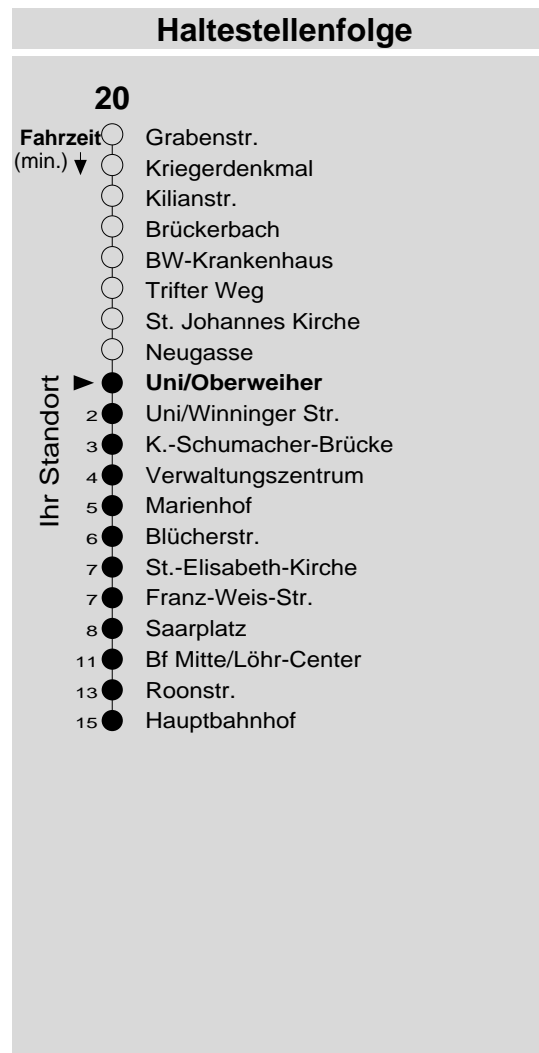

20

Haltestelle: **Uni/Oberweiher**
 Richtung: **Raental - KO-Zentrum**
 gültig ab: **09.12.2018**

Tarifwabe/Zone: **197**

Montag - Freitag		Samstag		Sonn- und Feiertag	
5	-	5	-	5	-
6	11 41 56 _S	6	-	6	-
7	11 _c 26 _S 42	7	-	7	-
8	11 41	8	-	8	-
9	11 41	9	-	9	-
10	11 41	10	-	10	-
11	11 41	11	-	11	-
12	11 41	12	-	12	-
13	11 41	13	-	13	-
14	11 41	14	-	14	-
15	11 41	15	-	15	-
16	11 41	16	-	16	-
17	11 41	17	-	17	-
18	11 41	18	-	18	-
19	11 41	19	-	19	-
20	11 41	20	-	20	-
21	-	21	-	21	-
22	-	22	-	22	-
23	-	23	-	23	-
0	-	0	-	0	-
1	-	1	-	1	-