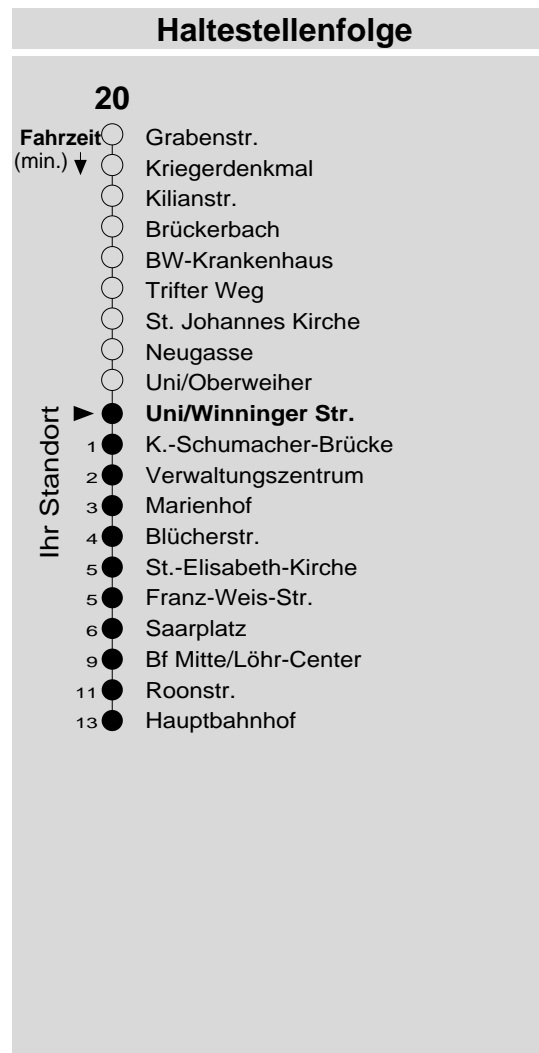

20

Haltestelle: **Uni/Winninger Str.**
 Richtung: **Raental - KO-Zentrum**
 gültig ab: **09.12.2018**

Tarifwabe/Zone: **197**

Montag - Freitag		Samstag		Sonn- und Feiertag	
5	-	5	-	5	-
6	13 43 58 _S	6	-	6	-
7	13 _c 28 _S 44	7	-	7	-
8	13 43	8	-	8	-
9	13 43	9	-	9	-
10	13 43	10	-	10	-
11	13 43	11	-	11	-
12	13 43	12	-	12	-
13	13 43	13	-	13	-
14	13 43	14	-	14	-
15	13 43	15	-	15	-
16	13 43	16	-	16	-
17	13 43	17	-	17	-
18	13 43	18	-	18	-
19	13 43	19	-	19	-
20	13 43	20	-	20	-
21	-	21	-	21	-
22	-	22	-	22	-
23	-	23	-	23	-
0	-	0	-	0	-
1	-	1	-	1	-