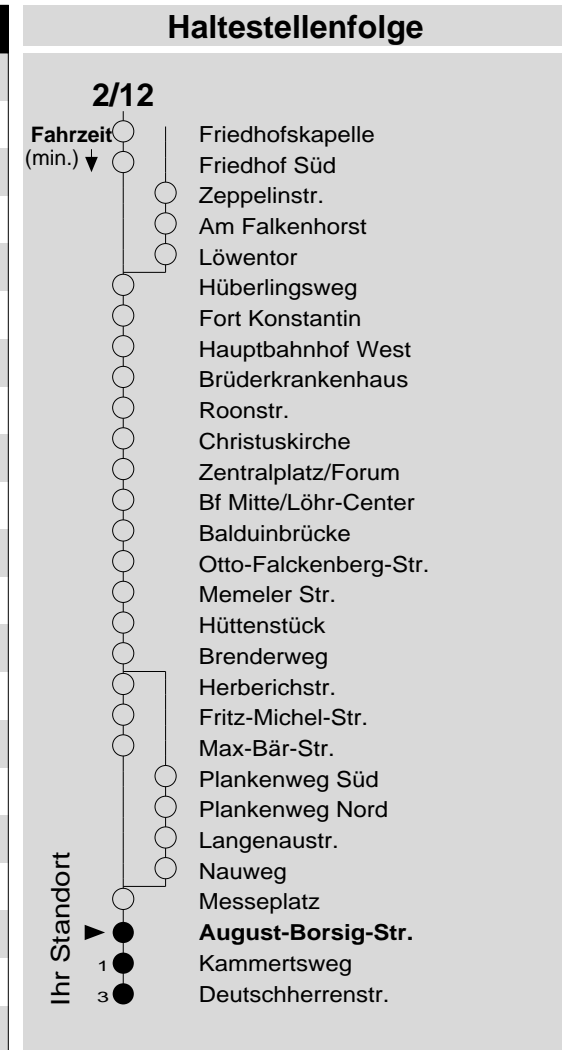

2/12

Haltestelle: **August-Borsig-Str.**
 Richtung: **Wallersheim**
 gültig ab: **09.12.2018**

Tarifwabe/Zone: **105**

Montag - Freitag		Samstag		Sonn- und Feiertag	
5	16 _z 46	5	-	5	-
6	15 45	6	16 45	6	-
7	15 45	7	15 45	7	45 _X
8	15 45	8	15 45	8	01 _X 45 _X
9	15 45	9	15 45	9	01 _X 45 _X
10	15 45	10	15 45	10	01 _X 45 _X
11	15 45	11	15 45	11	01 _X 45 _X
12	15 45	12	15 45	12	01 _X 15 _X 31 45
13	15 45	13	15 45	13	01 15 31 45
14	15 45	14	15 45	14	01 15 31 45
15	15 45	15	15 45	15	01 15 31 45
16	15 45	16	15 45 _P	16	01 15 31 45
17	15 45	17	15 _P 45 _P	17	01 15 31 45
18	15 45	18	15 _P 45 _P	18	01 15 31 45
19	15 45	19	15 _P 45 _P	19	01 15 31 45
20	01 15 45	20	01 _P 15 _P 45 _P	20	01 15 45
21	01 45	21	01 _P 45 _P	21	01 45
22	01 45	22	01 _P 45 _P	22	01 45
23	01 45	23	01 _P 45 _P	23	01 45
0	-	0	-	0	-
1	-	1	-	1	-

P: nicht am 24.12.
 X: nicht am 25.12. und 01.01.
 z: bis Zentralplatz/Forum

Information: 0261 402-20000
www.evm-verkehr.de

Vorverkauf: Yousfi Bachir
 Büngertsweg 101
 56070 Koblenz

+++Achtung: An Heiligabend, Silvester und Rosenmontag gilt der Samstagsfahrplan+++