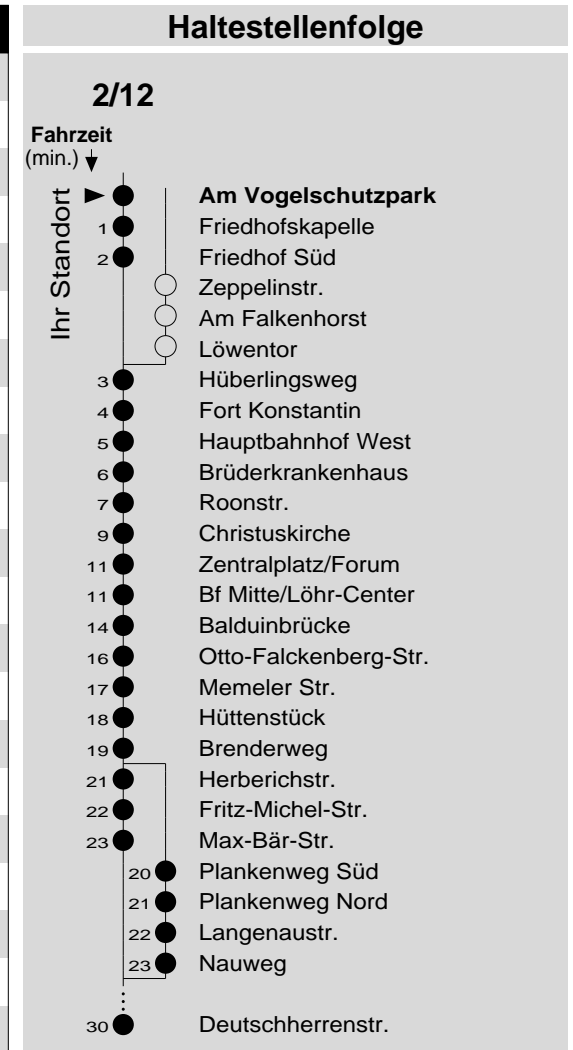

# 2/12

Haltestelle: **Am Vogelschutzpark**  
 Richtung: **KO-Zentrum - Lützel - Neuendorf - Wallersheim**  
 gültig ab: **09.12.2018**

Tarifwabe/Zone: **102**

Montag - Freitag		Samstag		Sonn- und Feiertag	
5	-	5	-	5	-
6	24 <sub>12</sub> 54 <sub>12</sub>	6	-	6	-
7	24 <sub>12</sub> 54 <sub>12</sub>	7	24 <sub>12</sub> 54 <sub>12</sub>	7	-
8	24 <sub>y</sub> 54 <sub>12</sub>	8	24 <sub>12</sub> 54 <sub>12</sub>	8	-
9	24 <sub>12</sub> 54 <sub>12</sub>	9	24 <sub>12</sub> 54 <sub>12</sub>	9	-
10	24 <sub>y</sub> 54 <sub>12</sub>	10	24 <sub>12</sub> 54 <sub>12</sub>	10	-
11	24 <sub>y</sub> 54 <sub>12</sub>	11	24 <sub>12</sub> 54 <sub>12</sub>	11	39 <sub>X</sub>
12	24 <sub>y</sub> 54 <sub>12</sub>	12	24 <sub>12</sub> 54 <sub>12</sub>	12	39
13	24 <sub>12</sub> 54 <sub>12</sub>	13	24 <sub>12</sub> 54 <sub>12</sub>	13	39
14	24 <sub>y</sub> 54 <sub>12</sub>	14	24 <sub>12</sub> 54 <sub>12</sub>	14	39
15	24 <sub>12</sub> 54 <sub>12</sub>	15	24 <sub>12</sub> 54 <sub>12</sub>	15	39
16	24 <sub>y</sub> 54 <sub>12</sub>	16	24 <sub>P</sub> 54 <sub>P</sub> <sup>12</sup>	16	39
17	24 <sub>12</sub> 54 <sub>12</sub>	17	24 <sub>P</sub> <sup>12</sup> 54 <sub>P</sub> <sup>12</sup>	17	39
18	24 <sub>y</sub> 54 <sub>12</sub>	18	24 <sub>P</sub> 54 <sub>P</sub> <sup>12</sup>	18	39
19	24 <sub>12</sub>	19	24 <sub>P</sub> <sup>12</sup>	19	39
20	-	20	-	20	-
21	-	21	-	21	-
22	-	22	-	22	-
23	-	23	-	23	-
0	-	0	-	0	-
1	-	1	-	1	-

12: Linie 12  
 P: nicht am 24.12.  
 X: nicht am 25.12. und 01.01.  
 y: über Flugfeld

**Information:** 0261 402-20000  
[www.evm-verkehr.de](http://www.evm-verkehr.de)  
**Vorverkauf:** Lehrmittel Köhler  
 Potsdamer Straße 11  
 56075 Koblenz

**+++Achtung: An Heiligabend, Silvester und Rosenmontag gilt der Samstagsfahrplan+++**