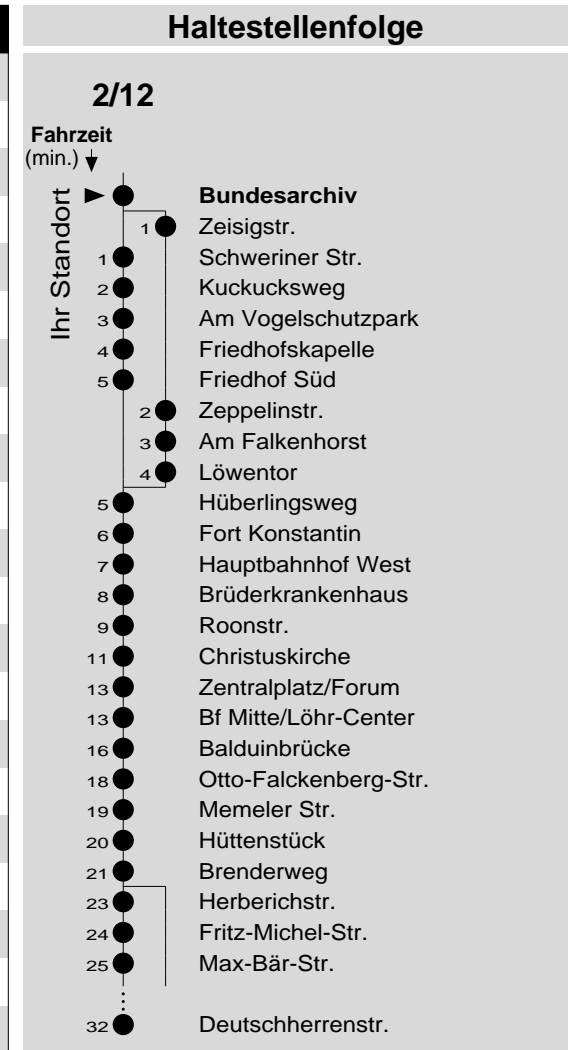

2/12

Haltestelle: **Bundesarchiv**
 Richtung: **KO-Zentrum - Lützel - Neuendorf - Wallersheim**
 gültig ab: **09.12.2018**

Tarifwabe/Zone: **102**

Montag - Freitag		Samstag		Sonn- und Feiertag	
5	37	5	-	5	-
6	07 22 ₁₂ 37 52 ₁₂	6	07 37	6	-
7	07 22 ₁₂ 37 52 ₁₂	7	07 22 ₁₂ 37 52 ₁₂	7	07 _X
8	07 37 52 ₁₂	8	07 37 52 ₁₂	8	07 _X
9	07 22 ₁₂ 37 52 ₁₂	9	07 22 ₁₂ 37 52 ₁₂	9	07 _X
10	07 37 52 ₁₂	10	07 37 52 ₁₂	10	07 _X
11	07 37 52 ₁₂	11	07 22 ₁₂ 37 52 ₁₂	11	07 _X
12	07 37 52 ₁₂	12	07 37 52 ₁₂	12	07 37 _{f.}
13	07 22 ₁₂ 37 52 ₁₂	13	07 22 ₁₂ 37 52 ₁₂	13	07
14	07 37 52 ₁₂	14	07 37 52 ₁₂	14	07 37 _{f.}
15	07 22 ₁₂ 37 52 ₁₂	15	07 22 ₁₂ 37 52 ₁₂	15	07
16	07 37 52 ₁₂	16	07 _P 37 _P 52 _P ¹²	16	07 37 _{f.}
17	07 22 ₁₂ 37 52 ₁₂	17	07 _P 22 _P ¹² 37 _P 52 _P ¹²	17	07
18	07 37 52 ₁₂	18	07 _P 37 _P 52 _P ¹²	18	07 37 _{f.}
19	07 22 ₁₂ 37	19	07 _P 22 _P ¹² 37 _P	19	07
20	07	20	07 _P	20	07
21	07	21	07 _P	21	07
22	07	22	07 _P	22	07
23	07	23	07 _P	23	07
0	-	0	-	0	-
1	-	1	-	1	-

12: Linie 12
 f. : über Friedhofskapelle
 P: nicht am 24.12.
 X: nicht am 25.12. und 01.01.

Information: 0261 402-20000
www.evm-verkehr.de
Vorverkauf: Lehrmittel Köhler
 Potsdamer Straße 11
 56075 Koblenz

+++Achtung: An Heiligabend, Silvester und Rosenmontag gilt der Samstagsfahrplan+++