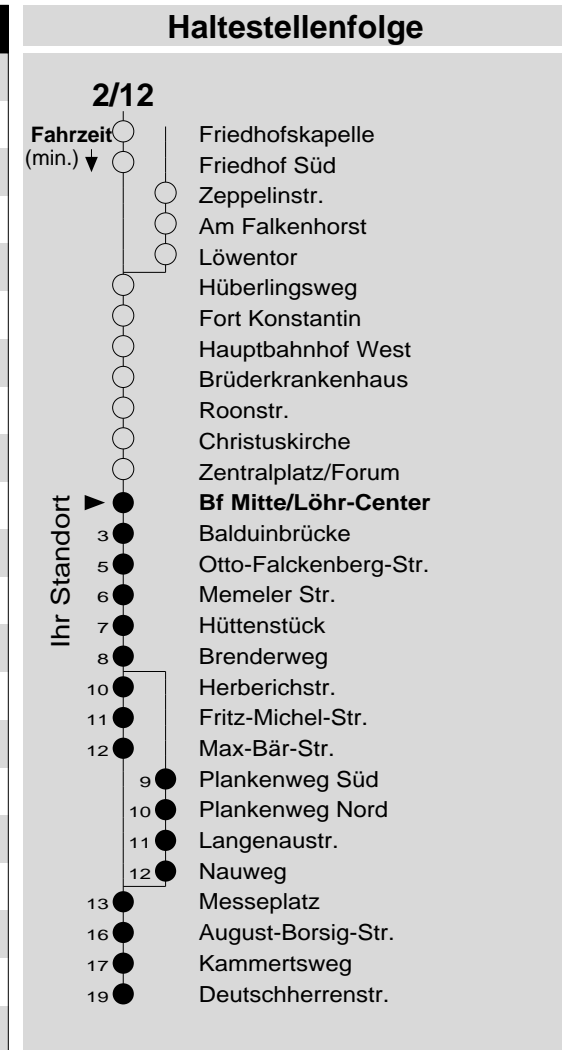

# 2/12

Haltestelle: **Bf Mitte/Löhr-Center**  
 Richtung: Neuendorf - Wallersheim  
 gültig ab: 09.12.2018

Tarifwabe/Zone: 101

Montag - Freitag		Samstag		Sonn- und Feiertag	
5	59	5	-	5	-
6	29 44 <sub>12</sub> 59	6	29 59	6	-
7	14 <sub>12</sub> 29 44 <sub>12</sub> 59	7	29 44 <sub>12</sub> 59	7	29 <sub>X</sub>
8	14 <sub>12</sub> 29 44 <sub>12</sub> <sup>y</sup> 59	8	14 <sub>12</sub> 29 44 <sub>12</sub> 59	8	29 <sub>X</sub>
9	14 <sub>12</sub> 29 44 <sub>12</sub> 59	9	14 <sub>12</sub> 29 44 <sub>12</sub> 59	9	29 <sub>X</sub>
10	14 <sub>12</sub> 29 44 <sub>12</sub> <sup>y</sup> 59	10	14 <sub>12</sub> 29 44 <sub>12</sub> 59	10	29 <sub>X</sub>
11	14 <sub>12</sub> 29 44 <sub>12</sub> <sup>y</sup> 59	11	14 <sub>12</sub> 29 44 <sub>12</sub> 59	11	29 <sub>X</sub> 59 <sub>X</sub>
12	14 <sub>12</sub> 29 44 <sub>12</sub> <sup>y</sup> 59	12	14 <sub>12</sub> 29 44 <sub>12</sub> 59	12	29 59
13	14 <sub>12</sub> 29 44 <sub>12</sub> 59	13	14 <sub>12</sub> 29 44 <sub>12</sub> 59	13	29 59
14	14 <sub>12</sub> 29 44 <sub>12</sub> <sup>y</sup> 59	14	14 <sub>12</sub> 29 44 <sub>12</sub> 59	14	29 59
15	14 <sub>12</sub> 29 44 <sub>12</sub> 59	15	14 <sub>12</sub> 29 44 <sub>12</sub> 59	15	29 59
16	14 <sub>12</sub> 29 44 <sub>12</sub> <sup>y</sup> 59	16	14 <sub>12</sub> 29 <sub>P</sub> 44 <sub>P</sub> 59 <sub>P</sub>	16	29 59
17	14 <sub>12</sub> 29 44 <sub>12</sub> 59	17	14 <sub>12</sub> <sup>12</sup> 29 <sub>P</sub> 44 <sub>12</sub> <sup>12</sup> 59 <sub>P</sub>	17	29 59
18	14 <sub>12</sub> 29 44 <sub>12</sub> <sup>y</sup> 59	18	14 <sub>12</sub> <sup>12</sup> 29 <sub>P</sub> 44 <sub>P</sub> 59 <sub>P</sub>	18	29 59
19	14 <sub>12</sub> 29 44 <sub>12</sub> 59	19	14 <sub>12</sub> <sup>12</sup> 29 <sub>P</sub> 44 <sub>12</sub> <sup>12</sup> 59 <sub>P</sub>	19	29 59
20	29	20	29 <sub>P</sub>	20	29
21	29	21	29 <sub>P</sub>	21	29
22	29	22	29 <sub>P</sub>	22	29
23	29	23	29 <sub>P</sub>	23	29
0	-	0	-	0	-
1	-	1	-	1	-

**+++Achtung: An Heiligabend, Silvester und Rosenmontag gilt der Samstagsfahrplan+++**