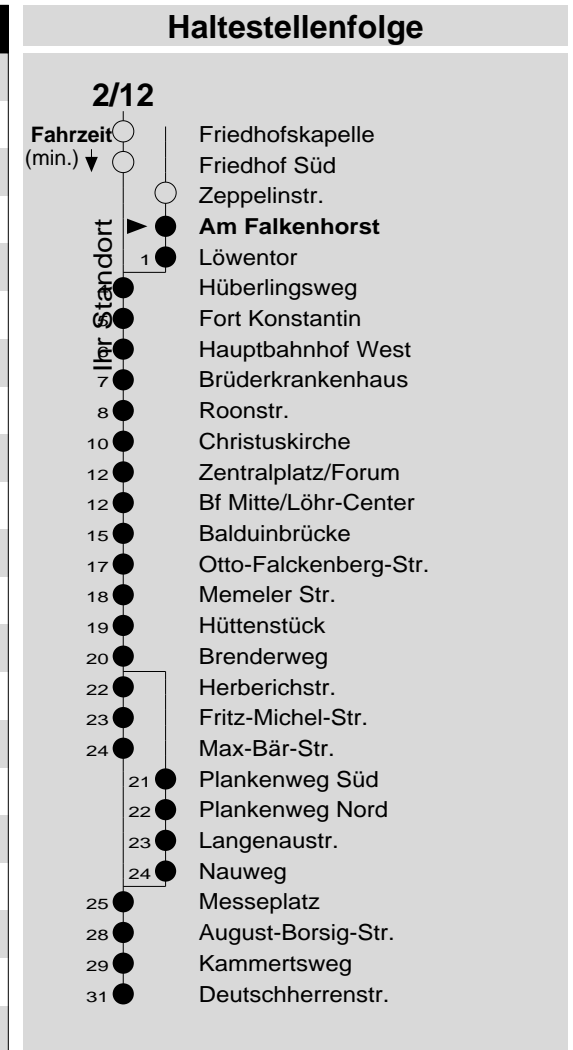

2/12

Haltestelle: **Am Falkenhorst**
 Richtung: **KO-Zentrum - Lützel - Neuendorf - Wallersheim**
 gültig ab: **09.12.2018**

Tarifwabe/Zone: **102**

Montag - Freitag		Samstag		Sonn- und Feiertag	
5	40	5	-	5	-
6	10 40	6	10 40	6	-
7	10 40	7	10 40	7	10 _X
8	10 40	8	10 40	8	10 _X
9	10 40	9	10 40	9	10 _X
10	10 40	10	10 40	10	10 _X
11	10 40	11	10 40	11	10 _X
12	10 40	12	10 40	12	10
13	10 40	13	10 40	13	10
14	10 40	14	10 40	14	10
15	10 40	15	10 40	15	10
16	10 40	16	10 _P 40 _P	16	10
17	10 40	17	10 _P 40 _P	17	10
18	10 40	18	10 _P 40 _P	18	10
19	10 40	19	10 _P 40 _P	19	10
20	10	20	10 _P	20	10
21	10	21	10 _P	21	10
22	10	22	10 _P	22	10
23	10	23	10 _P	23	10
0	-	0	-	0	-
1	-	1	-	1	-

P: nicht am 24.12.
 X: nicht am 25.12. und 01.01.

Information: 0261 402-20000
www.evm-verkehr.de
Vorverkauf: Lehrmittel Köhler
 Potsdamer Straße 11
 56075 Koblenz

+++Achtung: An Heiligabend, Silvester und Rosenmontag gilt der Samstagsfahrplan+++