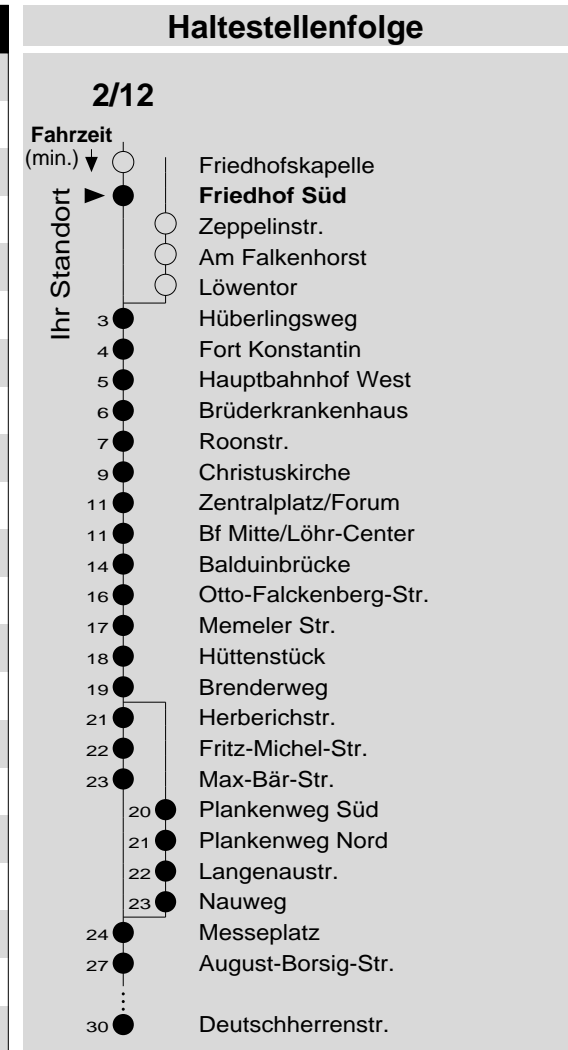

2/12

Haltestelle: **Friedhof Süd**
 Richtung: **KO-Zentrum - Lützel - Neuendorf - Wallersheim**
 gültig ab: **09.12.2018**

Tarifwabe/Zone: **102**

Montag - Freitag		Samstag		Sonn- und Feiertag	
5	-	5	-	5	-
6	26 ₁₂ 56 ₁₂	6	-	6	-
7	26 ₁₂ 56 ₁₂	7	26 ₁₂ 56 ₁₂	7	-
8	26 ₁₂ ^y 56 ₁₂	8	26 ₁₂ 56 ₁₂	8	-
9	26 ₁₂ 56 ₁₂	9	26 ₁₂ 56 ₁₂	9	-
10	26 ₁₂ ^y 56 ₁₂	10	26 ₁₂ 56 ₁₂	10	-
11	26 ₁₂ ^y 56 ₁₂	11	26 ₁₂ 56 ₁₂	11	41 _x
12	26 ₁₂ ^y 56 ₁₂	12	26 ₁₂ 56 ₁₂	12	41
13	26 ₁₂ 56 ₁₂	13	26 ₁₂ 56 ₁₂	13	41
14	26 ₁₂ ^y 56 ₁₂	14	26 ₁₂ 56 ₁₂	14	41
15	26 ₁₂ 56 ₁₂	15	26 ₁₂ 56 ₁₂	15	41
16	26 ₁₂ ^y 56 ₁₂	16	26 _P 56 _P ¹²	16	41
17	26 ₁₂ 56 ₁₂	17	26 _P ¹² 56 _P ¹²	17	41
18	26 ₁₂ ^y 56 ₁₂	18	26 _P 56 _P ¹²	18	41
19	26 ₁₂	19	26 _P ¹²	19	41
20	-	20	-	20	-
21	-	21	-	21	-
22	-	22	-	22	-
23	-	23	-	23	-
0	-	0	-	0	-
1	-	1	-	1	-

12: Linie 12
 P: nicht am 24.12.
 X: nicht am 25.12. und 01.01.
 y: über Flugfeld

Information: 0261 402-20000
www.evm-verkehr.de
Vorverkauf: Lehrmittel Köhler
 Potsdamer Straße 11
 56075 Koblenz

+++Achtung: An Heiligabend, Silvester und Rosenmontag gilt der Samstagsfahrplan+++