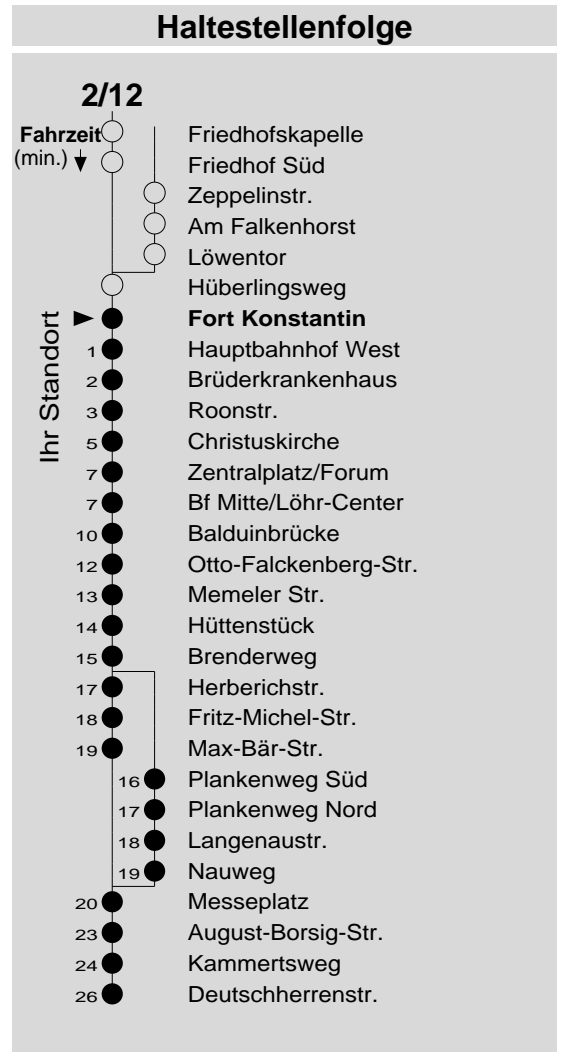

# 2/12

Haltestelle: **Fort Konstantin**  
 Richtung: **KO-Zentrum - Lützel - Neuendorf - Wallersheim**  
 gültig ab: **09.12.2018**

Tarifwabe/Zone: **199**

Montag - Freitag		Samstag		Sonn- und Feiertag	
5	43	5	-	5	-
6	13 28 <sub>12</sub> 43 58 <sub>12</sub>	6	13 43	6	-
7	13 28 <sub>12</sub> 43 58 <sub>12</sub>	7	13 28 <sub>12</sub> 43 58 <sub>12</sub>	7	13 <sub>X</sub>
8	13 28 <sub>y</sub> <sub>12</sub> 43 58 <sub>12</sub>	8	13 28 <sub>12</sub> 43 58 <sub>12</sub>	8	13 <sub>X</sub>
9	13 28 <sub>12</sub> 43 58 <sub>12</sub>	9	13 28 <sub>12</sub> 43 58 <sub>12</sub>	9	13 <sub>X</sub>
10	13 28 <sub>y</sub> <sub>12</sub> 43 58 <sub>12</sub>	10	13 28 <sub>12</sub> 43 58 <sub>12</sub>	10	13 <sub>X</sub>
11	13 28 <sub>y</sub> <sub>12</sub> 43 58 <sub>12</sub>	11	13 28 <sub>12</sub> 43 58 <sub>12</sub>	11	13 <sub>X</sub> 43 <sub>X</sub>
12	13 28 <sub>y</sub> <sub>12</sub> 43 58 <sub>12</sub>	12	13 28 <sub>12</sub> 43 58 <sub>12</sub>	12	13 43
13	13 28 <sub>12</sub> 43 58 <sub>12</sub>	13	13 28 <sub>12</sub> 43 58 <sub>12</sub>	13	13 43
14	13 28 <sub>y</sub> <sub>12</sub> 43 58 <sub>12</sub>	14	13 28 <sub>12</sub> 43 58 <sub>12</sub>	14	13 43
15	13 28 <sub>12</sub> 43 58 <sub>12</sub>	15	13 28 <sub>12</sub> 43 58 <sub>12</sub>	15	13 43
16	13 28 <sub>y</sub> <sub>12</sub> 43 58 <sub>12</sub>	16	13 <sub>P</sub> 28 <sub>P</sub> 43 <sub>P</sub> 58 <sub>P</sub> <sup>12</sup>	16	13 43
17	13 28 <sub>12</sub> 43 58 <sub>12</sub>	17	13 <sub>P</sub> 28 <sub>P</sub> <sup>12</sup> 43 <sub>P</sub> 58 <sub>P</sub> <sup>12</sup>	17	13 43
18	13 28 <sub>y</sub> <sub>12</sub> 43 58 <sub>12</sub>	18	13 <sub>P</sub> 28 <sub>P</sub> 43 <sub>P</sub> 58 <sub>P</sub> <sup>12</sup>	18	13 43
19	13 28 <sub>12</sub> 43	19	13 <sub>P</sub> 28 <sub>P</sub> <sup>12</sup> 43 <sub>P</sub>	19	13 43
20	13	20	13 <sub>P</sub>	20	13
21	13	21	13 <sub>P</sub>	21	13
22	13	22	13 <sub>P</sub>	22	13
23	13	23	13 <sub>P</sub>	23	13
0	-	0	-	0	-
1	-	1	-	1	-