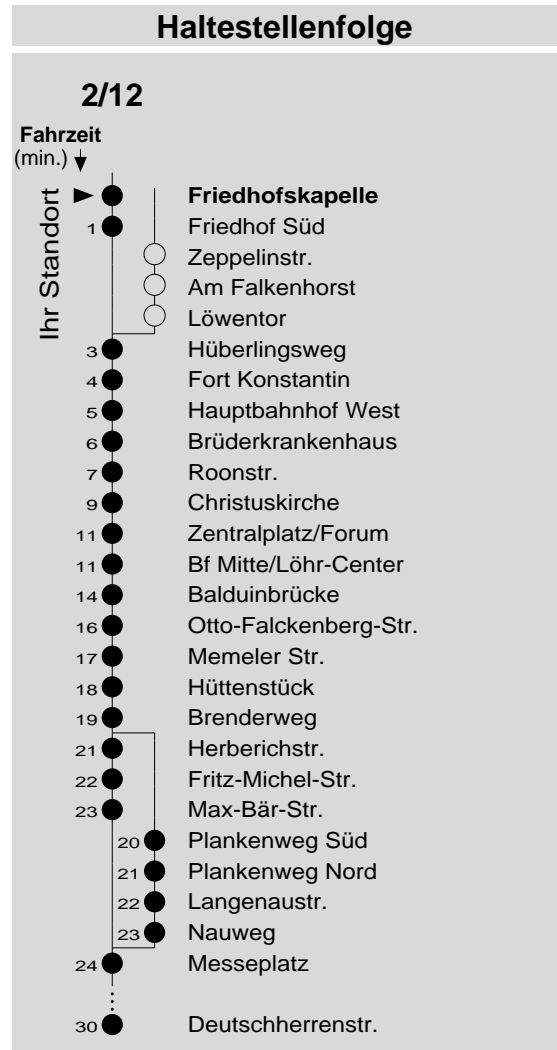

2/12

Haltestelle: **Friedhofskapelle**
 Richtung: **KO-Zentrum - Lützel - Neuendorf - Wallersheim**
 gültig ab: **09.12.2018**

Tarifwabe/Zone: **102**

Montag - Freitag		Samstag		Sonn- und Feiertag	
5	-	5	-	5	-
6	25 ₁₂ 55 ₁₂	6	-	6	-
7	25 ₁₂ 55 ₁₂	7	25 ₁₂ 55 ₁₂	7	-
8	25 ₁₂ ^y 55 ₁₂	8	25 ₁₂ 55 ₁₂	8	-
9	25 ₁₂ 55 ₁₂	9	25 ₁₂ 55 ₁₂	9	-
10	25 ₁₂ ^y 55 ₁₂	10	25 ₁₂ 55 ₁₂	10	-
11	25 ₁₂ ^y 55 ₁₂	11	25 ₁₂ 55 ₁₂	11	40 _x
12	25 ₁₂ ^y 55 ₁₂	12	25 ₁₂ 55 ₁₂	12	40
13	25 ₁₂ 55 ₁₂	13	25 ₁₂ 55 ₁₂	13	40
14	25 ₁₂ ^y 55 ₁₂	14	25 ₁₂ 55 ₁₂	14	40
15	25 ₁₂ 55 ₁₂	15	25 ₁₂ 55 ₁₂	15	40
16	25 ₁₂ ^y 55 ₁₂	16	25 _P 55 _P ¹²	16	40
17	25 ₁₂ 55 ₁₂	17	25 _P ¹² 55 _P ¹²	17	40
18	25 ₁₂ ^y 55 ₁₂	18	25 _P 55 _P ¹²	18	40
19	25 ₁₂	19	25 _P ¹²	19	40
20	-	20	-	20	-
21	-	21	-	21	-
22	-	22	-	22	-
23	-	23	-	23	-
0	-	0	-	0	-
1	-	1	-	1	-

12: Linie 12
 P: nicht am 24.12.
 X: nicht am 25.12. und 01.01.
 y: über Flugfeld

Information: 0261 402-20000
www.evm-verkehr.de
Vorverkauf: Lehrmittel Köhler
 Potsdamer Straße 11
 56075 Koblenz

+++Achtung: An Heiligabend, Silvester und Rosenmontag gilt der Samstagsfahrplan+++