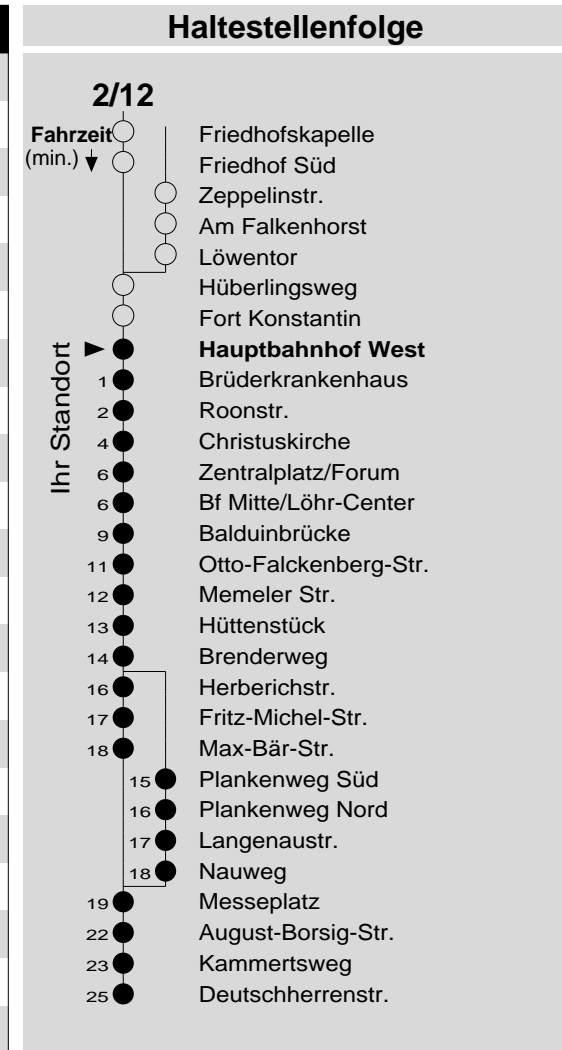

2/12

Haltestelle: **Hauptbahnhof West**
 Richtung: **KO-Zentrum - Lützel - Neuendorf - Wallersheim**
 gültig ab: **09.12.2018**

Tarifwabe/Zone: **101**

Montag - Freitag		Samstag		Sonn- und Feiertag	
5	44	5	-	5	-
6	14 29 ₁₂ 44 59 ₁₂	6	14 44	6	-
7	14 29 ₁₂ 44 59 ₁₂	7	14 29 ₁₂ 44 59 ₁₂	7	14 _X
8	14 29 ₁₂ ^y 44 59 ₁₂	8	14 29 ₁₂ 44 59 ₁₂	8	14 _X
9	14 29 ₁₂ 44 59 ₁₂	9	14 29 ₁₂ 44 59 ₁₂	9	14 _X
10	14 29 ₁₂ ^y 44 59 ₁₂	10	14 29 ₁₂ 44 59 ₁₂	10	14 _X
11	14 29 ₁₂ ^y 44 59 ₁₂	11	14 29 ₁₂ 44 59 ₁₂	11	14 _X 44 _X
12	14 29 ₁₂ ^y 44 59 ₁₂	12	14 29 ₁₂ 44 59 ₁₂	12	14 44
13	14 29 ₁₂ 44 59 ₁₂	13	14 29 ₁₂ 44 59 ₁₂	13	14 44
14	14 29 ₁₂ ^y 44 59 ₁₂	14	14 29 ₁₂ 44 59 ₁₂	14	14 44
15	14 29 ₁₂ 44 59 ₁₂	15	14 29 ₁₂ 44 59 ₁₂	15	14 44
16	14 29 ₁₂ ^y 44 59 ₁₂	16	14 _P 29 _P 44 _P 59 _P ¹²	16	14 44
17	14 29 ₁₂ 44 59 ₁₂	17	14 _P 29 _P ¹² 44 _P 59 _P ¹²	17	14 44
18	14 29 ₁₂ ^y 44 59 ₁₂	18	14 _P 29 _P 44 _P 59 _P ¹²	18	14 44
19	14 29 ₁₂ 44	19	14 _P 29 _P ¹² 44 _P	19	14 44
20	14	20	14 _P	20	14
21	14	21	14 _P	21	14
22	14	22	14 _P	22	14
23	14	23	14 _P	23	14
0	-	0	-	0	-
1	-	1	-	1	-

12: Linie 12
 P: nicht am 24.12.
 X: nicht am 25.12. und 01.01.
 y: über Flugfeld

Information: 0261 402-20000
www.evm-verkehr.de

Vorverkauf: Team Meilenstein
 Bahnhofplatz 7
 Hauptbahnhof

+++Achtung: An Heiligabend, Silvester und Rosenmontag gilt der Samstagsfahrplan+++