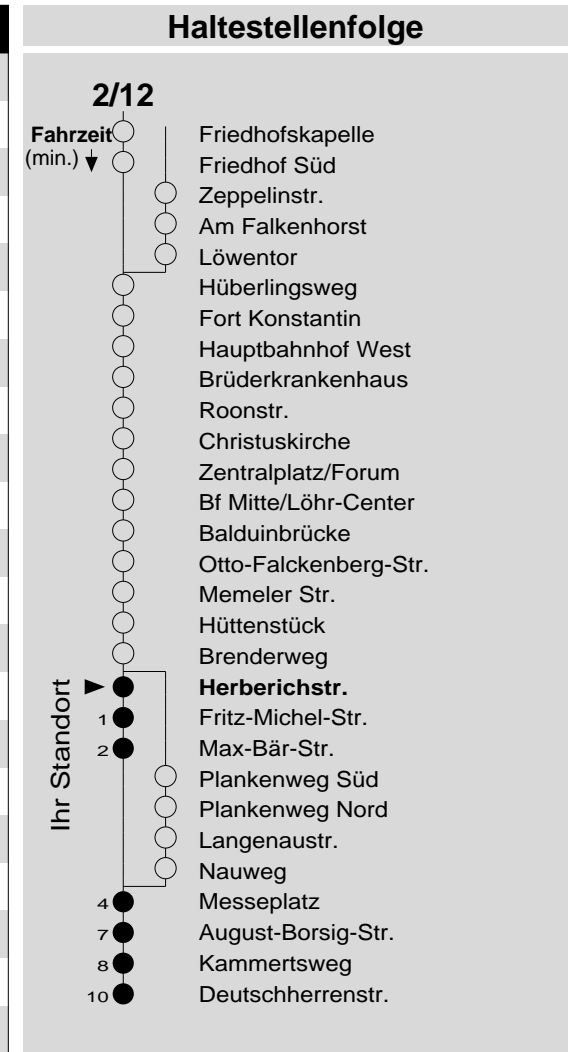

2/12

Haltestelle: **Herberichstr.**
 Richtung: **Neuendorf**
 gültig ab: **09.12.2018**

Tarifwabe/Zone: **105**

Montag - Freitag		Samstag		Sonn- und Feiertag	
5	-	5	-	5	-
6	54 ₁₂	6	-	6	-
7	24 ₁₂ 54 ₁₂	7	54 ₁₂	7	-
8	24 ₁₂ 54 ₁₂ ^y	8	24 ₁₂ 54 ₁₂	8	-
9	24 ₁₂ 54 ₁₂	9	24 ₁₂ 54 ₁₂	9	-
10	24 ₁₂ 54 ₁₂ ^y	10	24 ₁₂ 54 ₁₂	10	-
11	24 ₁₂ 54 ₁₂ ^y	11	24 ₁₂ 54 ₁₂	11	-
12	24 ₁₂ 54 ₁₂ ^y	12	24 ₁₂ 54 ₁₂	12	-
13	24 ₁₂ 54 ₁₂	13	24 ₁₂ 54 ₁₂	13	-
14	24 ₁₂ 54 ₁₂ ^y	14	24 ₁₂ 54 ₁₂	14	-
15	24 ₁₂ 54 ₁₂	15	24 ₁₂ 54 ₁₂	15	-
16	24 ₁₂ 54 ₁₂ ^y	16	24 ₁₂ 54 _P	16	-
17	24 ₁₂ 54 ₁₂	17	24 _P ¹² 54 _P ¹²	17	-
18	24 ₁₂ 54 ₁₂ ^y	18	24 _P ¹² 54 _P	18	-
19	24 ₁₂ 54 ₁₂	19	24 _P ¹² 54 _P ¹²	19	-
20	-	20	-	20	-
21	-	21	-	21	-
22	-	22	-	22	-
23	-	23	-	23	-
0	-	0	-	0	-
1	11 _{N4}	1	11 _P ^{N4}	1	-

12 : Linie 12
 N4 : Nachtbus N4, nur freitag- und samstagnachts
 P : nicht am 24.12.
 y : über Flugfeld

Information: 0261 402-20000
www.evm-verkehr.de

Vorverkauf: Yousfi Bachir
 Büngertsweg 101
 56070 Koblenz

+++Achtung: An Heiligabend, Silvester und Rosenmontag gilt der Samstagsfahrplan+++