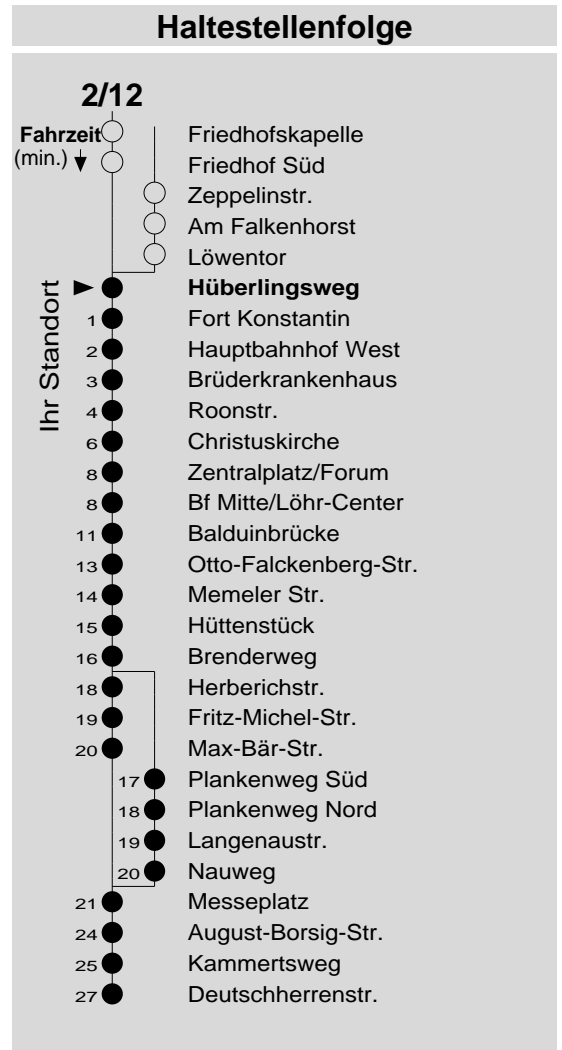

2/12

Haltestelle: **Hüberlingsweg**
 Richtung: **KO-Zentrum - Lützel - Neuendorf - Wallersheim**
 gültig ab: **09.12.2018**

Tarifwabe/Zone: **199**

Montag - Freitag		Samstag		Sonn- und Feiertag	
5	-	5	-	5	-
6	27 ₁₂ 57 ₁₂	6	-	6	-
7	27 ₁₂ 57 ₁₂	7	27 ₁₂ 57 ₁₂	7	-
8	27 ₁₂ ^y 57 ₁₂	8	27 ₁₂ 57 ₁₂	8	-
9	27 ₁₂ 57 ₁₂	9	27 ₁₂ 57 ₁₂	9	-
10	27 ₁₂ ^y 57 ₁₂	10	27 ₁₂ 57 ₁₂	10	-
11	27 ₁₂ ^y 57 ₁₂	11	27 ₁₂ 57 ₁₂	11	42 _x
12	27 ₁₂ ^y 57 ₁₂	12	27 ₁₂ 57 ₁₂	12	42
13	27 ₁₂ 57 ₁₂	13	27 ₁₂ 57 ₁₂	13	42
14	27 ₁₂ ^y 57 ₁₂	14	27 ₁₂ 57 ₁₂	14	42
15	27 ₁₂ 57 ₁₂	15	27 ₁₂ 57 ₁₂	15	42
16	27 ₁₂ ^y 57 ₁₂	16	27 _P 57 _P ¹²	16	42
17	27 ₁₂ 57 ₁₂	17	27 _P ¹² 57 _P ¹²	17	42
18	27 ₁₂ ^y 57 ₁₂	18	27 _P ¹² 57 _P ¹²	18	42
19	27 ₁₂	19	27 _P ¹²	19	42
20	-	20	-	20	-
21	-	21	-	21	-
22	-	22	-	22	-
23	-	23	-	23	-
0	-	0	-	0	-
1	-	1	-	1	-

12: Linie 12
 P: nicht am 24.12.
 X: nicht am 25.12. und 01.01.
 y: über Flugfeld

Information: 0261 402-20000
www.evm-verkehr.de
Vorverkauf: evm Verkehrs GmbH
 Bus-Infozentrum
 Löhr-Center

+++Achtung: An Heiligabend, Silvester und Rosenmontag gilt der Samstagsfahrplan+++