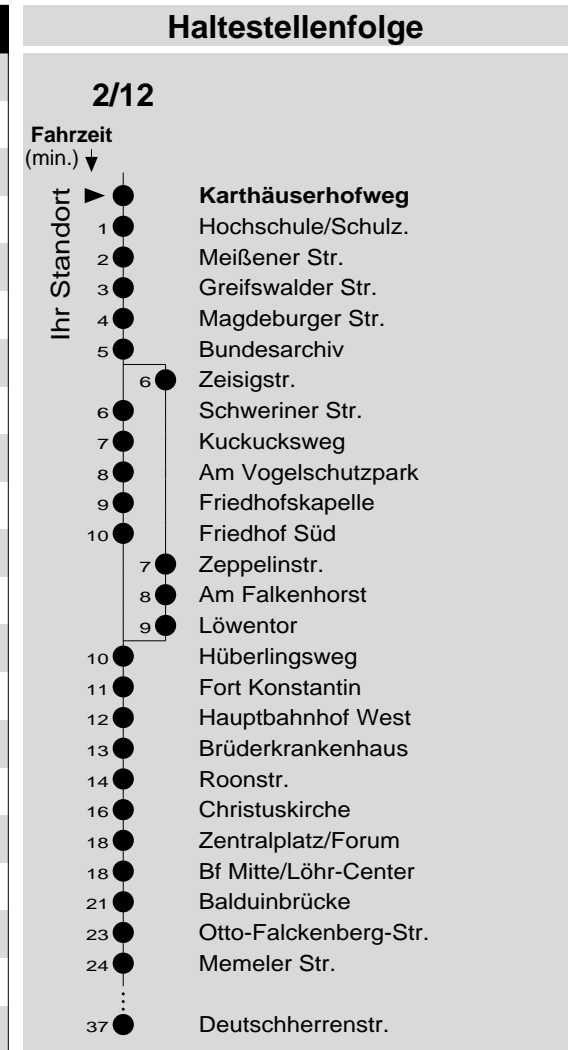

2/12

Haltestelle: **Karthäuserhofweg**
 Richtung: **KO-Zentrum - Lützel - Neuendorf - Wallersheim**
 gültig ab: **09.12.2018**

Tarifwabe/Zone: **102**

Montag - Freitag		Samstag		Sonn- und Feiertag	
5	30	5	-	5	-
6	00 15 ₁₂ 30 45 ₁₂	6	00 30	6	-
7	00 15 ₁₂ 30 45 ₁₂	7	00 15 ₁₂ 30 45 ₁₂	7	00 _X
8	00 15 ₁₂ ^y 30 45 ₁₂	8	00 15 ₁₂ 30 45 ₁₂	8	00 _X
9	00 15 ₁₂ 30 45 ₁₂	9	00 15 ₁₂ 30 45 ₁₂	9	00 _X
10	00 15 ₁₂ ^y 30 45 ₁₂	10	00 15 ₁₂ 30 45 ₁₂	10	00 _X
11	00 15 ₁₂ ^y 30 45 ₁₂	11	00 15 ₁₂ 30 45 ₁₂	11	00 _X 30 _X ^y
12	00 15 ₁₂ ^y 30 45 ₁₂	12	00 15 ₁₂ 30 45 ₁₂	12	00 30 _{f.}
13	00 15 ₁₂ 30 45 ₁₂	13	00 15 ₁₂ 30 45 ₁₂	13	00 30 _y
14	00 15 ₁₂ ^y 30 45 ₁₂	14	00 15 ₁₂ 30 45 ₁₂	14	00 30 _{f.}
15	00 15 ₁₂ 30 45 ₁₂	15	00 15 ₁₂ 30 45 ₁₂	15	00 30 _y
16	00 15 ₁₂ ^y 30 45 ₁₂	16	00 _P 15 _P 30 _P 45 _P ¹²	16	00 30 _{f.}
17	00 15 ₁₂ 30 45 ₁₂	17	00 _P 15 _P ¹² 30 _P 45 _P ¹²	17	00 30 _y
18	00 15 ₁₂ ^y 30 45 ₁₂	18	00 _P 15 _P 30 _P 45 _P ¹²	18	00 30 _{f.}
19	00 15 ₁₂ 30	19	00 _P 15 _P ¹² 30 _P	19	00 30 _y
20	00	20	00 _P	20	00
21	00	21	00 _P	21	00
22	00	22	00 _P	22	00
23	00	23	00 _P	23	00
0	-	0	-	0	-
1	-	1	-	1	-

12: Linie 12
 f. : über Friedhofskapelle
 P: nicht am 24.12.
 X: nicht am 25.12. und 01.01.

y : über Flugfeld

Information: 0261 402-20000
www.evm-verkehr.de
Vorverkauf: Lehrmittel Köhler
 Potsdamer Straße 11
 56075 Koblenz

+++Achtung: An Heiligabend, Silvester und Rosenmontag gilt der Samstagsfahrplan+++