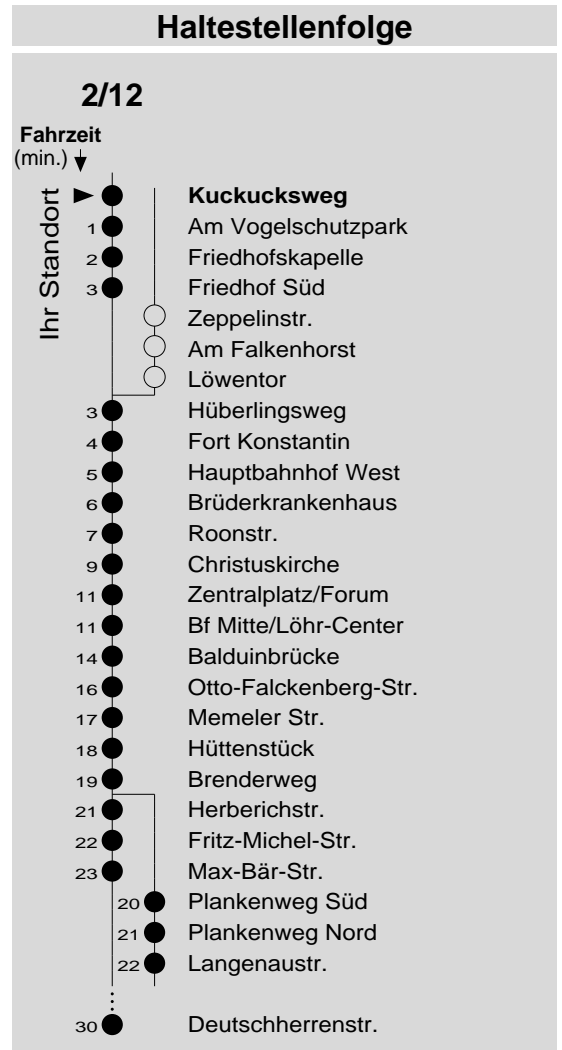

2/12

Haltestelle: **Kuckucksweg**
 Richtung: **KO-Zentrum - Lützel - Neuendorf - Wallersheim**
 gültig ab: **09.12.2018**

Tarifwabe/Zone: **102**

Montag - Freitag		Samstag		Sonn- und Feiertag	
5	-	5	-	5	-
6	24 ₁₂ 54 ₁₂	6	-	6	-
7	24 ₁₂ 54 ₁₂	7	24 ₁₂ 54 ₁₂	7	-
8	24 _y 54 ₁₂	8	24 ₁₂ 54 ₁₂	8	-
9	24 ₁₂ 54 ₁₂	9	24 ₁₂ 54 ₁₂	9	-
10	24 _y 54 ₁₂	10	24 ₁₂ 54 ₁₂	10	-
11	24 _y 54 ₁₂	11	24 ₁₂ 54 ₁₂	11	39 _X
12	24 _y 54 ₁₂	12	24 ₁₂ 54 ₁₂	12	39
13	24 ₁₂ 54 ₁₂	13	24 ₁₂ 54 ₁₂	13	39
14	24 _y 54 ₁₂	14	24 ₁₂ 54 ₁₂	14	39
15	24 ₁₂ 54 ₁₂	15	24 ₁₂ 54 ₁₂	15	39
16	24 _y 54 ₁₂	16	24 _P 54 _P ¹²	16	39
17	24 ₁₂ 54 ₁₂	17	24 _P ¹² 54 _P ¹²	17	39
18	24 _y 54 ₁₂	18	24 _P ¹² 54 _P ¹²	18	39
19	24 ₁₂	19	24 _P ¹²	19	39
20	-	20	-	20	-
21	-	21	-	21	-
22	-	22	-	22	-
23	-	23	-	23	-
0	-	0	-	0	-
1	-	1	-	1	-

12: Linie 12
 P: nicht am 24.12.
 X: nicht am 25.12. und 01.01.
 y: über Flugfeld

Information: 0261 402-20000
www.evm-verkehr.de
Vorverkauf: Lehrmittel Köhler
 Potsdamer Straße 11
 56075 Koblenz

+++Achtung: An Heiligabend, Silvester und Rosenmontag gilt der Samstagsfahrplan+++