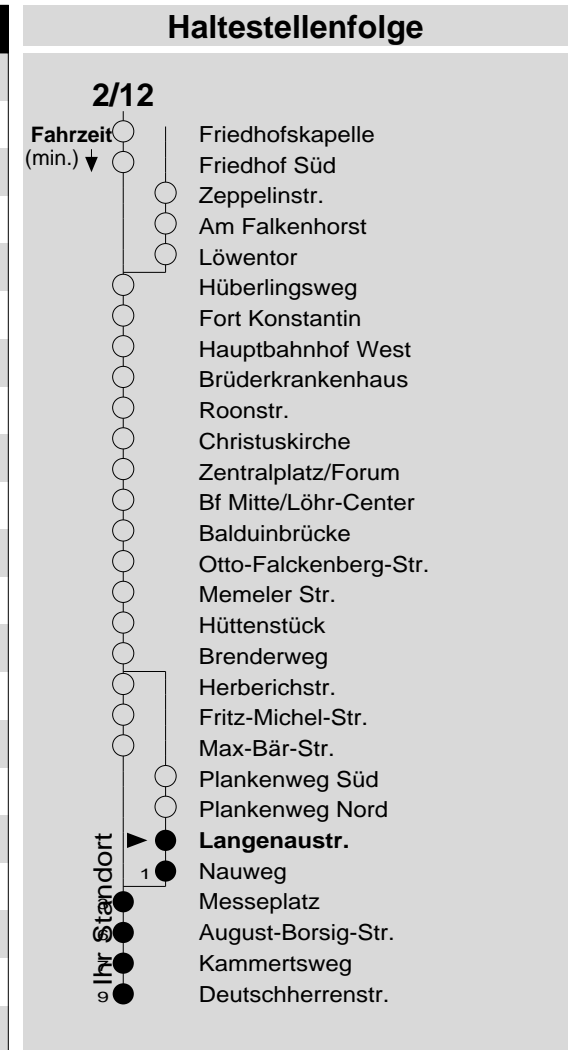

2/12

Haltestelle: **Langenaustr.**
 Richtung: **Wallersheim**
 gültig ab: **09.12.2018**

Tarifwabe/Zone: **105**

Montag - Freitag		Samstag		Sonn- und Feiertag	
5	-	5	-	5	-
6	10 40	6	40	6	-
7	10 40	7	10 40	7	40 _X
8	10 40	8	10 40	8	40 _X
9	10 40	9	10 40	9	40 _X
10	10 40	10	10 40	10	40 _X
11	10 40	11	10 40	11	40 _X
12	10 40	12	10 40	12	10 _X 40
13	10 40	13	10 40	13	10 40
14	10 40	14	10 40	14	10 40
15	10 40	15	10 40	15	10 40
16	10 40	16	10 40 _P	16	10 40
17	10 40	17	10 _P 40 _P	17	10 40
18	10 40	18	10 _P 40 _P	18	10 40
19	10 40	19	10 _P 40 _P	19	10 40
20	10 40	20	10 _P 40 _P	20	10 40
21	40	21	40 _P	21	40
22	40	22	40 _P	22	40
23	40	23	40 _P	23	40
0	-	0	-	0	-
1	-	1	-	1	-

P: nicht am 24.12.
 X: nicht am 25.12. und 01.01.

Information: 0261 402-20000
www.evm-verkehr.de
Vorverkauf: Yousfi Bachir
 Büngertsweg 101
 56070 Koblenz

+++Achtung: An Heiligabend, Silvester und Rosenmontag gilt der Samstagsfahrplan+++