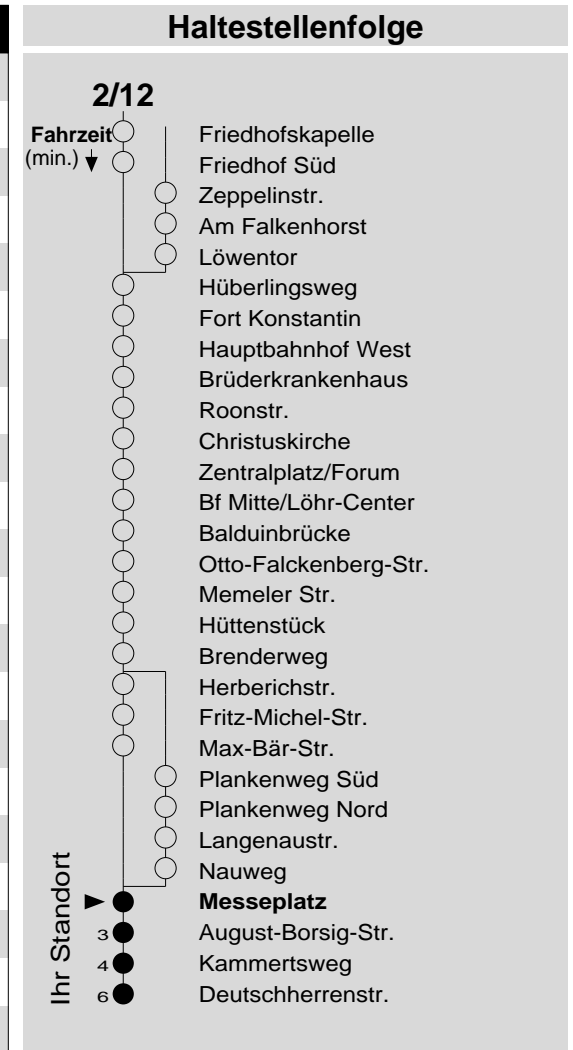

2/12

Haltestelle: **Messeplatz**
 Richtung: **Wallersheim**
 gültig ab: **09.12.2018**

Tarifwabe/Zone: **105**

Montag - Freitag		Samstag		Sonn- und Feiertag	
5	-	5	-	5	-
6	12 42	6	42	6	-
7	12 42	7	12 42	7	42 _X
8	12 42	8	12 42	8	42 _X
9	12 42	9	12 42	9	42 _X
10	12 42	10	12 42	10	42 _X
11	12 42	11	12 42	11	42 _X
12	12 42	12	12 42	12	12 _X 42
13	12 42	13	12 42	13	12 42
14	12 42	14	12 42	14	12 42
15	12 42	15	12 42	15	12 42
16	12 42	16	12 42 _P	16	12 42
17	12 42	17	12 _P 42 _P	17	12 42
18	12 42	18	12 _P 42 _P	18	12 42
19	12 42	19	12 _P 42 _P	19	12 42
20	12 42	20	12 _P 42 _P	20	12 42
21	42	21	42 _P	21	42
22	42	22	42 _P	22	42
23	42	23	42 _P	23	42
0	-	0	-	0	-
1	-	1	-	1	-

P: nicht am 24.12.
 X: nicht am 25.12. und 01.01.

Information: 0261 402-20000
www.evm-verkehr.de

Vorverkauf: Yousfi Bachir
 Büngertsweg 101
 56070 Koblenz

+++Achtung: An Heiligabend, Silvester und Rosenmontag gilt der Samstagsfahrplan+++