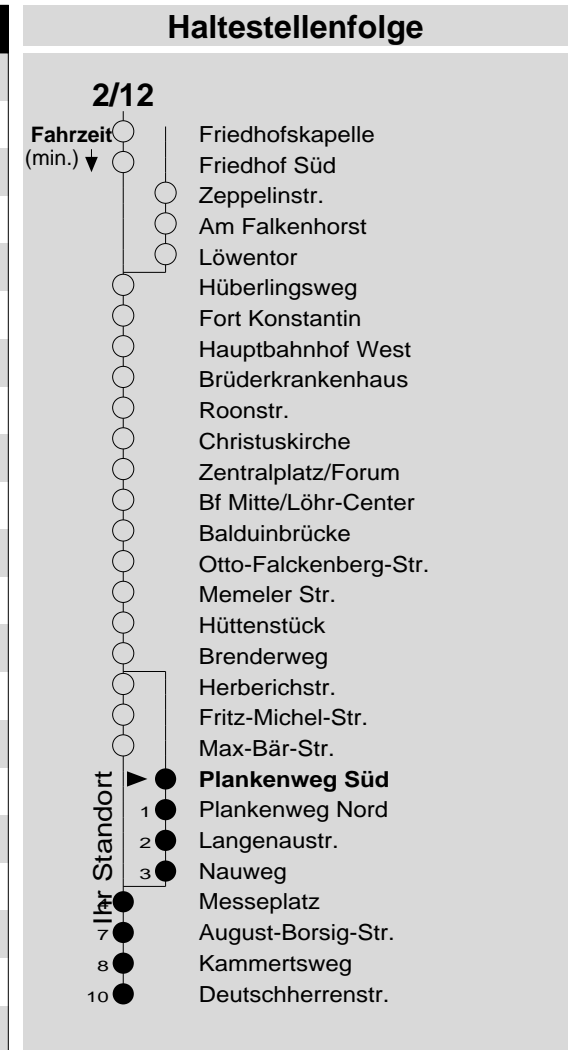

# 2/12

Haltestelle: **Plankenweg Süd**  
 Richtung: **Wallersheim**  
 gültig ab: **09.12.2018**

Tarifwabe/Zone: **105**

Montag - Freitag		Samstag		Sonn- und Feiertag	
5	-	5	-	5	-
6	08 38	6	38	6	-
7	08 38	7	08 38	7	38 <sub>X</sub>
8	08 38	8	08 38	8	38 <sub>X</sub>
9	08 38	9	08 38	9	38 <sub>X</sub>
10	08 38	10	08 38	10	38 <sub>X</sub>
11	08 38	11	08 38	11	38 <sub>X</sub>
12	08 38	12	08 38	12	08 <sub>X</sub> 38
13	08 38	13	08 38	13	08 38
14	08 38	14	08 38	14	08 38
15	08 38	15	08 38	15	08 38
16	08 38	16	08 38 <sub>P</sub>	16	08 38
17	08 38	17	08 <sub>P</sub> 38 <sub>P</sub>	17	08 38
18	08 38	18	08 <sub>P</sub> 38 <sub>P</sub>	18	08 38
19	08 38	19	08 <sub>P</sub> 38 <sub>P</sub>	19	08 38
20	08 38	20	08 <sub>P</sub> 38 <sub>P</sub>	20	08 38
21	38	21	38 <sub>P</sub>	21	38
22	38	22	38 <sub>P</sub>	22	38
23	38	23	38 <sub>P</sub>	23	38
0	-	0	-	0	-
1	-	1	-	1	-

**+++Achtung: An Heiligabend, Silvester und Rosenmontag gilt der Samstagsfahrplan+++**