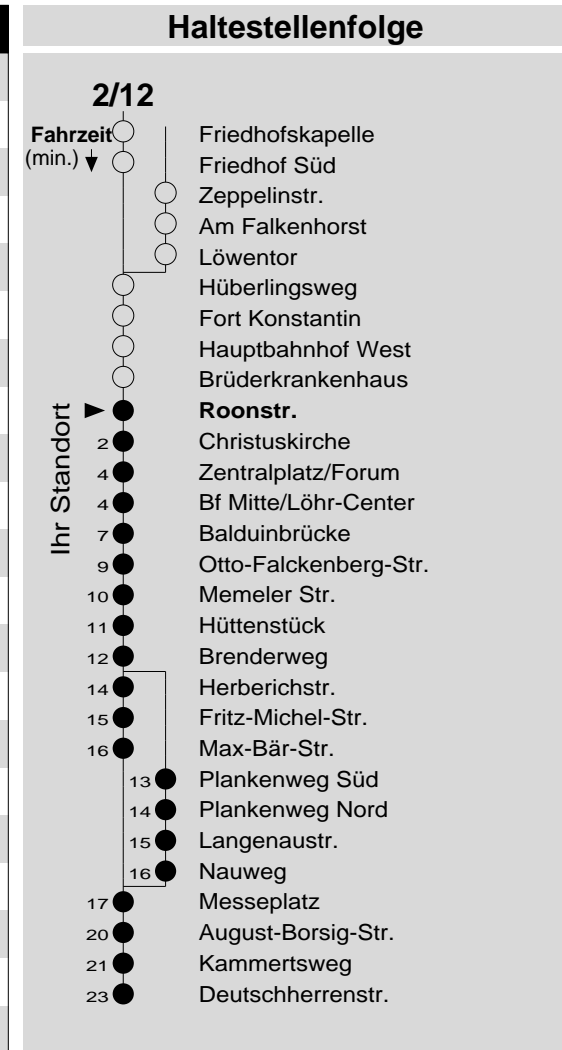

2/12

Haltestelle: **Roonstr.**

Richtung: **KO-Zentrum - Lützel - Neuendorf - Wallersheim**

gültig ab: **09.12.2018**

Tarifwabe/Zone: **101**

Montag - Freitag		Samstag		Sonn- und Feiertag	
5	47	5	-	5	-
6	17 32 ₁₂ 47	6	17 47	6	-
7	02 ₁₂ 17 32 ₁₂ 47	7	17 32 ₁₂ 47	7	17 _X
8	02 ₁₂ 17 32 ₁₂ ^y 47	8	02 ₁₂ 17 32 ₁₂ 47	8	17 _X
9	02 ₁₂ 17 32 ₁₂ 47	9	02 ₁₂ 17 32 ₁₂ 47	9	17 _X
10	02 ₁₂ 17 32 ₁₂ ^y 47	10	02 ₁₂ 17 32 ₁₂ 47	10	17 _X
11	02 ₁₂ 17 32 ₁₂ ^y 47	11	02 ₁₂ 17 32 ₁₂ 47	11	17 _X 47 _X
12	02 ₁₂ 17 32 ₁₂ ^y 47	12	02 ₁₂ 17 32 ₁₂ 47	12	17 47
13	02 ₁₂ 17 32 ₁₂ 47	13	02 ₁₂ 17 32 ₁₂ 47	13	17 47
14	02 ₁₂ 17 32 ₁₂ ^y 47	14	02 ₁₂ 17 32 ₁₂ 47	14	17 47
15	02 ₁₂ 17 32 ₁₂ 47	15	02 ₁₂ 17 32 ₁₂ 47	15	17 47
16	02 ₁₂ 17 32 ₁₂ ^y 47	16	02 ₁₂ 17 _P 32 _P 47 _P	16	17 47
17	02 ₁₂ 17 32 ₁₂ 47	17	02 _P ¹² 17 _P 32 _P ¹² 47 _P	17	17 47
18	02 ₁₂ 17 32 ₁₂ ^y 47	18	02 _P ¹² 17 _P 32 _P 47 _P	18	17 47
19	02 ₁₂ 17 32 ₁₂ 47	19	02 _P ¹² 17 _P 32 _P ¹² 47 _P	19	17 47
20	17	20	17 _P	20	17
21	17	21	17 _P	21	17
22	17	22	17 _P	22	17
23	17	23	17 _P	23	17
0	-	0	-	0	-
1	-	1	-	1	-

12: Linie 12

P: nicht am 24.12.

X: nicht am 25.12. und 01.01.

y: über Flugfeld

Information: **0261 402-20000**

www.evm-verkehr.de

Vorverkauf: **evm Verkehrs GmbH**

Bus-Infozentrum

Löhr-Center

+++Achtung: An Heiligabend, Silvester und Rosenmontag gilt der Samstagsfahrplan+++