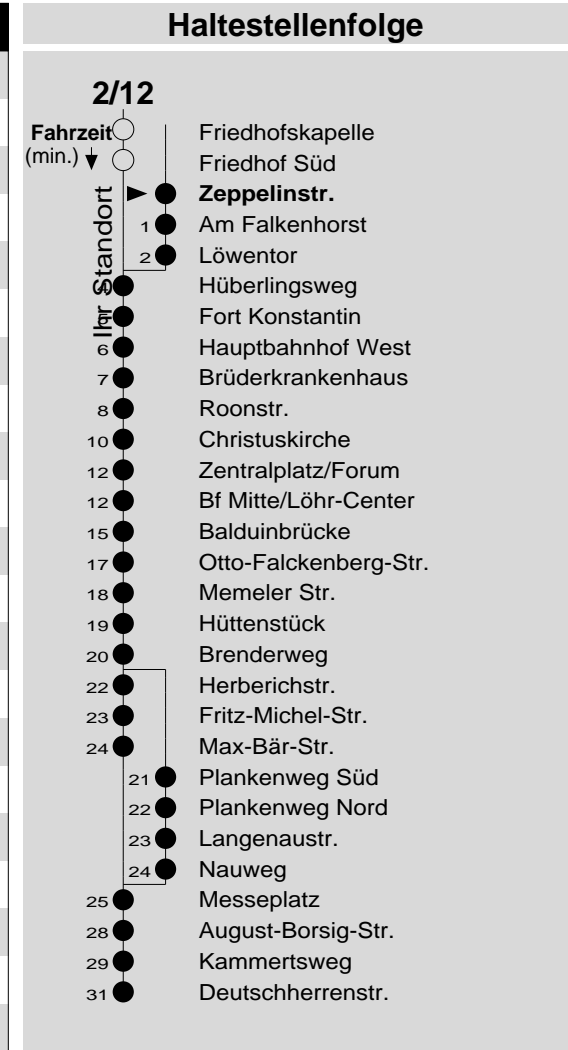

# 2/12

Haltestelle: **Zeppelinstr.**  
 Richtung: **KO-Zentrum - Lützel - Neuendorf - Wallersheim**  
 gültig ab: **09.12.2018**

Tarifwabe/Zone: **102**

Montag - Freitag		Samstag		Sonn- und Feiertag	
5	39	5	-	5	-
6	09 39	6	09 39	6	-
7	09 39	7	09 39	7	09 <sub>X</sub>
8	09 39	8	09 39	8	09 <sub>X</sub>
9	09 39	9	09 39	9	09 <sub>X</sub>
10	09 39	10	09 39	10	09 <sub>X</sub>
11	09 39	11	09 39	11	09 <sub>X</sub>
12	09 39	12	09 39	12	09
13	09 39	13	09 39	13	09
14	09 39	14	09 39	14	09
15	09 39	15	09 39	15	09
16	09 39	16	09 <sub>P</sub> 39 <sub>P</sub>	16	09
17	09 39	17	09 <sub>P</sub> 39 <sub>P</sub>	17	09
18	09 39	18	09 <sub>P</sub> 39 <sub>P</sub>	18	09
19	09 39	19	09 <sub>P</sub> 39 <sub>P</sub>	19	09
20	09	20	09 <sub>P</sub>	20	09
21	09	21	09 <sub>P</sub>	21	09
22	09	22	09 <sub>P</sub>	22	09
23	09	23	09 <sub>P</sub>	23	09
0	-	0	-	0	-
1	-	1	-	1	-

P: nicht am 24.12.  
 X: nicht am 25.12. und 01.01.

**Information:** 0261 402-20000  
[www.evm-verkehr.de](http://www.evm-verkehr.de)

**Vorverkauf:** Lehrmittel Köhler  
 Potsdamer Straße 11  
 56075 Koblenz

**+++Achtung: An Heiligabend, Silvester und Rosenmontag gilt der Samstagsfahrplan+++**