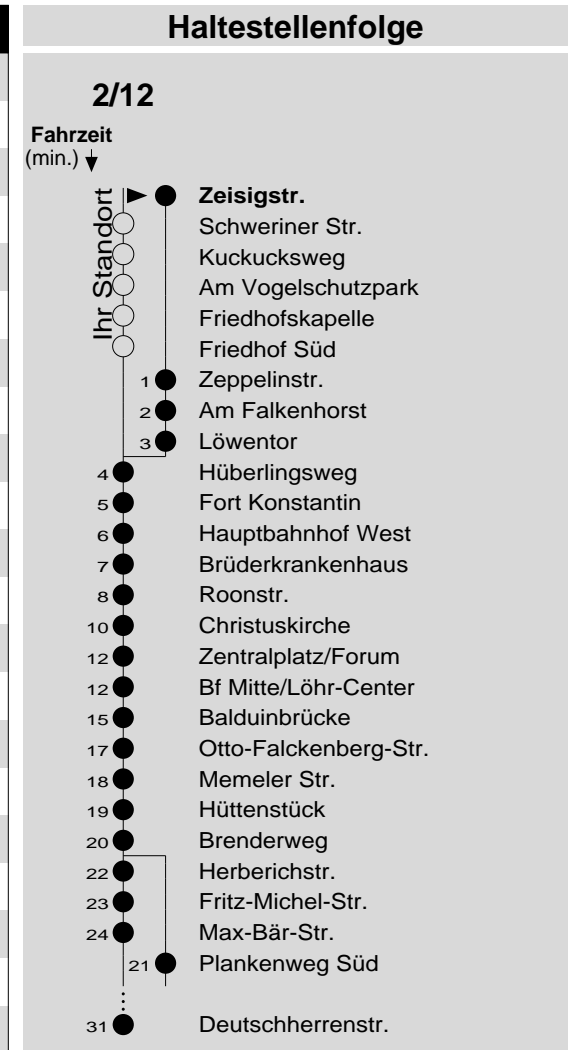

2/12

Haltestelle: **Zeisigstr.**

Richtung: **KO-Zentrum - Lützel - Neuendorf - Wallersheim**

gültig ab: **09.12.2018**

Tarifwabe/Zone: **102**

Montag - Freitag		Samstag		Sonn- und Feiertag	
5	38	5	-	5	-
6	08 38	6	08 38	6	-
7	08 38	7	08 38	7	08 _X
8	08 38	8	08 38	8	08 _X
9	08 38	9	08 38	9	08 _X
10	08 38	10	08 38	10	08 _X
11	08 38	11	08 38	11	08 _X
12	08 38	12	08 38	12	08
13	08 38	13	08 38	13	08
14	08 38	14	08 38	14	08
15	08 38	15	08 38	15	08
16	08 38	16	08 _P 38 _P	16	08
17	08 38	17	08 _P 38 _P	17	08
18	08 38	18	08 _P 38 _P	18	08
19	08 38	19	08 _P 38 _P	19	08
20	08	20	08 _P	20	08
21	08	21	08 _P	21	08
22	08	22	08 _P	22	08
23	08	23	08 _P	23	08
0	-	0	-	0	-
1	-	1	-	1	-

P: nicht am 24.12.

X: nicht am 25.12. und 01.01.

Information: 0261 402-20000
www.evm-verkehr.de

Vorverkauf: Lehrmittel Köhler
 Potsdamer Straße 11
 56075 Koblenz

+++Achtung: An Heiligabend, Silvester und Rosenmontag gilt der Samstagsfahrplan+++