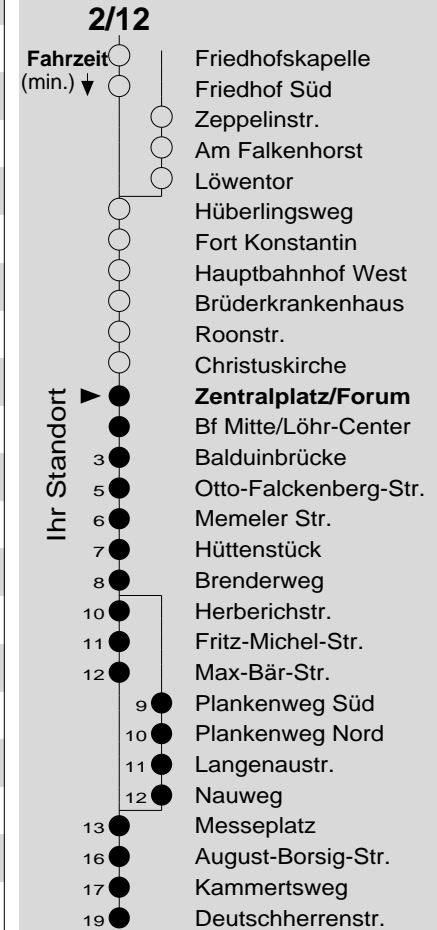

2/12Haltestelle: **Zentralplatz/Forum**Richtung: **KO-Zentrum - Lützel - Neuendorf - Wallersheim**gültig ab: **09.12.2018**Tarifwabe/Zone: **101**

Montag - Freitag		Samstag		Sonn- und Feiertag	
5	55	5	-	5	-
6	25 40 ₁₂ 55	6	25 55	6	-
7	10 ₁₂ 25 40 ₁₂ 55	7	25 40 ₁₂ 55	7	25 _X
8	10 ₁₂ 25 40 ₁₂ ^y 55	8	10 ₁₂ 25 40 ₁₂ 55	8	25 _X
9	10 ₁₂ 25 40 ₁₂ 55	9	10 ₁₂ 25 40 ₁₂ 55	9	25 _X
10	10 ₁₂ 25 40 ₁₂ ^y 55	10	10 ₁₂ 25 40 ₁₂ 55	10	25 _X
11	10 ₁₂ 25 40 ₁₂ ^y 55	11	10 ₁₂ 25 40 ₁₂ 55	11	25 _X 55 _X
12	10 ₁₂ 25 40 ₁₂ ^y 55	12	10 ₁₂ 25 40 ₁₂ 55	12	25 55
13	10 ₁₂ 25 40 ₁₂ 55	13	10 ₁₂ 25 40 ₁₂ 55	13	25 55
14	10 ₁₂ 25 40 ₁₂ ^y 55	14	10 ₁₂ 25 40 ₁₂ 55	14	25 55
15	10 ₁₂ 25 40 ₁₂ 55	15	10 ₁₂ 25 40 ₁₂ 55	15	25 55
16	10 ₁₂ 25 40 ₁₂ ^y 55	16	10 ₁₂ 25 _P 40 _P 55 _P	16	25 55
17	10 ₁₂ 25 40 ₁₂ 55	17	10 _P ¹² 25 _P 40 _P ¹² 55 _P	17	25 55
18	10 ₁₂ 25 40 ₁₂ ^y 55	18	10 _P ¹² 25 _P 40 _P 55 _P	18	25 55
19	10 ₁₂ 25 40 ₁₂ 55	19	10 _P ¹² 25 _P 40 _P ¹² 55 _P	19	25 55
20	25	20	25 _P	20	25
21	25	21	25 _P	21	25
22	25	22	25 _P	22	25
23	25	23	25 _P	23	25
0	-	0	-	0	-
1	04 _{N4}	1	04 _P ^{N4}	1	-

Haltestellenfolge

12 : Linie 12

y : über Flugfeld

N4 : Nachtbus N4, nur freitag- und samstagnachts

P : nicht am 24.12.

X : nicht am 25.12. und 01.01.

Information: 0261 402-20000**www.evm-verkehr.de**

**Vorverkauf: Tourist-Information
Forum Confluentes
Zentralplatz**

+++Achtung: An Heiligabend, Silvester und Rosenmontag gilt der Samstagsfahrplan+++