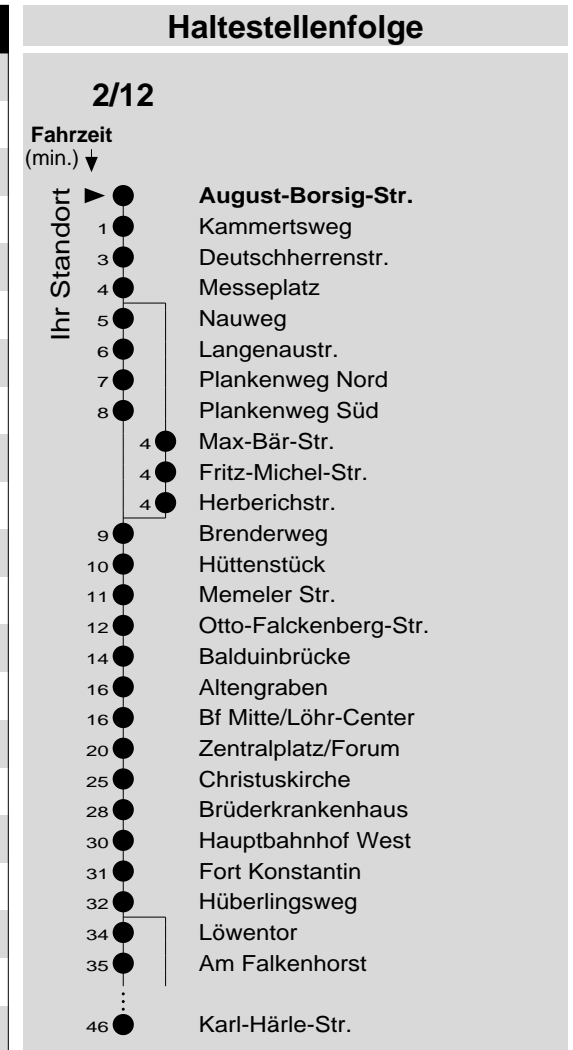

2/12

Haltestelle: **August-Borsig-Str.**

Richtung: Neuendorf - Lützel - KO-Zentrum - Karthause

gültig ab: 09.12.2018

Tarifwabe/Zone: 105

Montag - Freitag		Samstag		Sonn- und Feiertag	
5	16 _z 46	5	-	5	-
6	46 _K	6	16	6	-
7	-	7	-	7	-
8	-	8	-	8	01 _X
9	-	9	-	9	01 _X
10	-	10	-	10	01 _X
11	-	11	-	11	01 _X
12	-	12	-	12	01 _X 31 _y
13	-	13	-	13	01 31 _{f.}
14	-	14	-	14	01 31 _y
15	-	15	-	15	01 31 _{f.}
16	-	16	-	16	01 31 _y
17	-	17	-	17	01 31 _{f.}
18	-	18	-	18	01 31 _y
19	-	19	-	19	01 31 _{f.}
20	01	20	01 _P	20	01
21	01	21	01 _P	21	01
22	01	22	01 _P	22	01
23	01	23	01 _P	23	01
0	-	0	-	0	-
1	-	1	-	1	-

f.: über Friedhofskapelle

P: nicht am 24.12.

y: über Flugfeld

X: nicht am 25.12. und 01.01.

z: bis Zentralplatz/Forum

K: an Schultagen, aber nicht am letzter Schultag vor den Ferien

Information: 0261 402-20000

www.evm-verkehr.de

Vorverkauf: Yousfi Bachir

Büngertsweg 101

56070 Koblenz

+++Achtung: An Heiligabend, Silvester und Rosenmontag gilt der Samstagsfahrplan+++