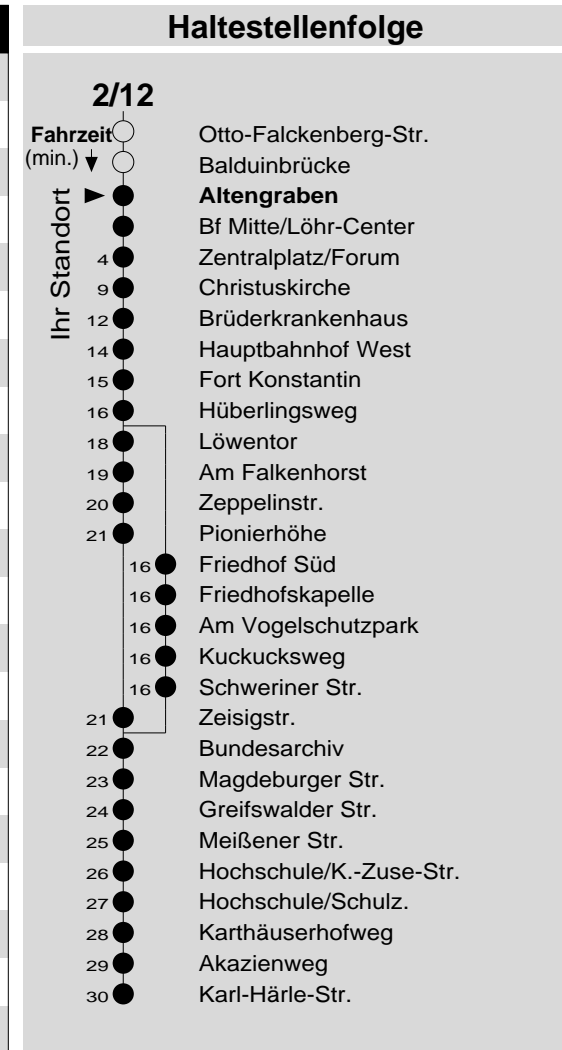

2/12

Haltestelle: **Altengraben**
 Richtung: **KO-Zentrum - Karthause**
 gültig ab: **09.12.2018**

Tarifwabe/Zone: **101**

Montag - Freitag					Samstag					Sonn- und Feiertag				
5	32 _z				5	-				5	-			
6	02 17 ₁₂ 32 47 ₁₂				6	32				6	-			
7	02 17 ₁₂ 32 47 ₁₂				7	02 32				7	-			
8	02 17 ₁₂ 32 47 ₁₂				8	02 17 ₁₂ 32 47 ₁₂				8	17 _x			
9	02 17 ₁₂ 32 47 ₁₂ ^y				9	02 17 ₁₂ 32 47 ₁₂ ^y				9	17 _x			
10	02 17 ₁₂ 32 47 ₁₂				10	02 17 ₁₂ 32 47 ₁₂				10	17 _x			
11	02 17 ₁₂ 32 47 ₁₂ ^y				11	02 17 ₁₂ 32 47 ₁₂ ^y				11	17 _x			
12	02 17 ₁₂ 32 47 ₁₂				12	02 17 ₁₂ 32 47 ₁₂				12	17 _x 47 _y			
13	02 17 ₁₂ 32 47 ₁₂ ^y				13	02 17 ₁₂ 32 47 ₁₂ ^y				13	17 47 _{f.}			
14	02 17 ₁₂ 32 47 ₁₂				14	02 17 ₁₂ 32 47 ₁₂				14	17 47 _y			
15	02 17 ₁₂ 32 47 ₁₂ ^y				15	02 17 ₁₂ 32 47 ₁₂ ^y				15	17 47 _{f.}			
16	02 17 ₁₂ 32 47 ₁₂				16	02 17 _P ¹² 32 _P 47 _P ¹²				16	17 47 _y			
17	02 17 ₁₂ 32 47 ₁₂ ^y				17	02 _P 17 _P ¹² 32 _P 47 _P ^y				17	17 47 _{f.}			
18	02 17 ₁₂ 32 47 ₁₂				18	02 _P 17 _P ¹² 32 _P 47 _P ¹²				18	17 47 _y			
19	02 17 ₁₂ 32 47 ₁₂ ^y				19	02 _P 17 _P ¹² 32 _P 47 _P ^y				19	17 47 _{f.}			
20	17				20	17 _P				20	17			
21	17				21	17 _P				21	17			
22	17				22	17 _P				22	17			
23	17				23	17 _P				23	17			
0	-				0	-				0	-			
1	-				1	-				1	-			

12: Linie 12
 f. : über Friedhofskapelle
 P: nicht am 24.12.
 X: nicht am 25.12. und 01.01.

y : über Flugfeld
 z : bis Zentralplatz/Forum

Information: 0261 402-20000
www.evm-verkehr.de

Vorverkauf: evm Verkehrs GmbH
 Bus-Infozentrum
 Löhr-Center

+++Achtung: An Heiligabend, Silvester und Rosenmontag gilt der Samstagsfahrplan+++