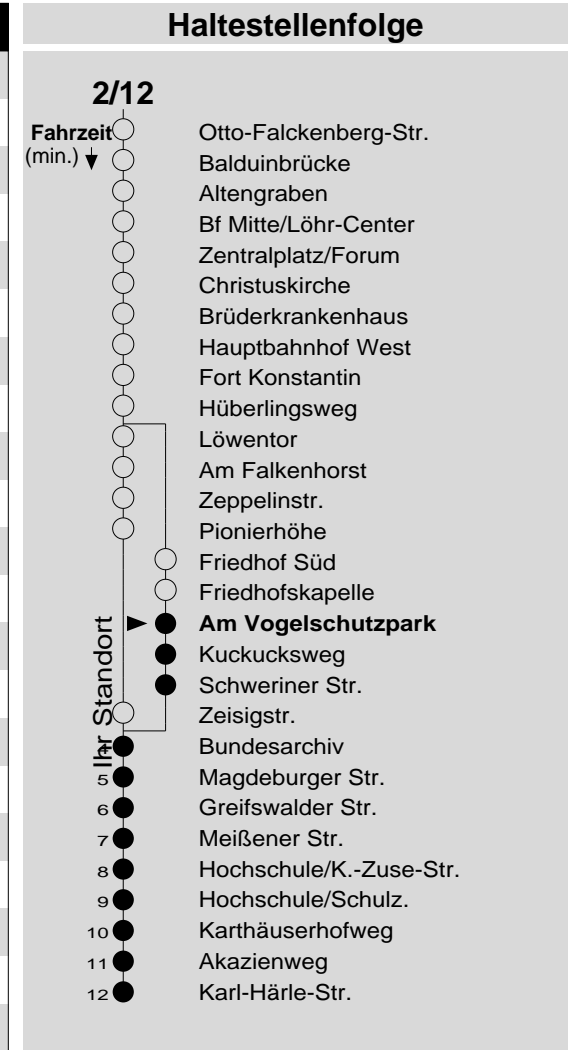

# 2/12

Haltestelle: **Am Vogelschutzpark**  
 Richtung: **Karthause**  
 gültig ab: **09.12.2018**

Tarifwabe/Zone: **102**

Montag - Freitag		Samstag		Sonn- und Feiertag	
5	-	5	-	5	-
6	37 <sub>12</sub>	6	-	6	-
7	07 <sub>12</sub> 37 <sub>12</sub>	7	-	7	-
8	07 <sub>12</sub> 37 <sub>12</sub>	8	37 <sub>12</sub>	8	-
9	07 <sub>12</sub> 37 <sub>12</sub>	9	07 <sub>12</sub> 37 <sub>12</sub>	9	-
10	07 <sub>12</sub> <sup>y</sup> 37 <sub>12</sub>	10	07 <sub>12</sub> <sup>y</sup> 37 <sub>12</sub>	10	-
11	07 <sub>12</sub> 37 <sub>12</sub>	11	07 <sub>12</sub> 37 <sub>12</sub>	11	-
12	07 <sub>12</sub> <sup>y</sup> 37 <sub>12</sub>	12	07 <sub>12</sub> <sup>y</sup> 37 <sub>12</sub>	12	-
13	07 <sub>12</sub> 37 <sub>12</sub>	13	07 <sub>12</sub> 37 <sub>12</sub>	13	07 <sub>y</sub>
14	07 <sub>12</sub> <sup>y</sup> 37 <sub>12</sub>	14	07 <sub>12</sub> <sup>y</sup> 37 <sub>12</sub>	14	07
15	07 <sub>12</sub> 37 <sub>12</sub>	15	07 <sub>12</sub> 37 <sub>12</sub>	15	07 <sub>y</sub>
16	07 <sub>12</sub> <sup>y</sup> 37 <sub>12</sub>	16	07 <sub>12</sub> <sup>y</sup> 37 <sub>12</sub> <sup>P</sup>	16	07
17	07 <sub>12</sub> 37 <sub>12</sub>	17	07 <sub>12</sub> <sup>P</sup> 37 <sub>12</sub> <sup>P</sup>	17	07 <sub>y</sub>
18	07 <sub>12</sub> <sup>y</sup> 37 <sub>12</sub>	18	07 <sub>12</sub> <sup>y</sup> 37 <sub>12</sub> <sup>P</sup>	18	07
19	07 <sub>12</sub> 37 <sub>12</sub>	19	07 <sub>12</sub> <sup>P</sup> 37 <sub>12</sub> <sup>P</sup>	19	07 <sub>y</sub>
20	07 <sub>12</sub> <sup>y</sup>	20	07 <sub>12</sub> <sup>y</sup> <sub>P</sub>	20	07
21	-	21	-	21	-
22	-	22	-	22	-
23	-	23	-	23	-
0	-	0	-	0	-
1	-	1	-	1	-

12: Linie 12  
 P: nicht am 24.12.  
 y: über Flugfeld

**Information:** 0261 402-20000  
[www.evm-verkehr.de](http://www.evm-verkehr.de)

**Vorverkauf:** Lehrmittel Köhler  
 Potsdamer Straße 11  
 56075 Koblenz

**+++Achtung: An Heiligabend, Silvester und Rosenmontag gilt der Samstagsfahrplan+++**