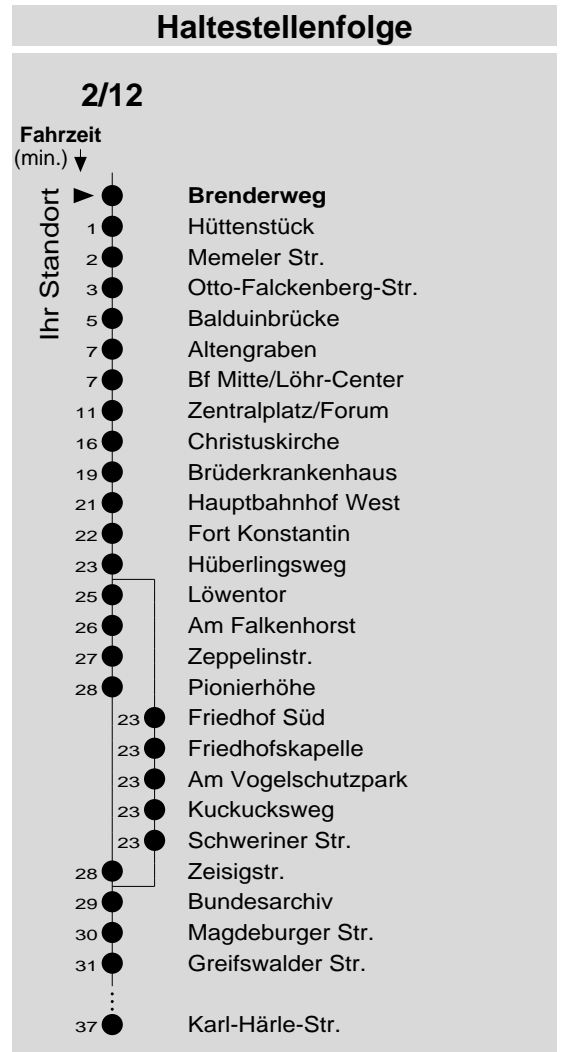

# 2/12

Haltestelle: **Brenderweg**  
 Richtung: Neuendorf - Lützel - KO-Zentrum - Karthause  
 gültig ab: 09.12.2018

Tarifwabe/Zone: 105

Montag - Freitag		Samstag		Sonn- und Feiertag	
5	25 <sub>z</sub> 55	5	-	5	-
6	10 <sub>12</sub> 25 40 <sub>12</sub> 55	6	25 55	6	-
7	10 <sub>12</sub> 25 40 <sub>12</sub> 55	7	25 55	7	-
8	10 <sub>12</sub> 25 40 <sub>12</sub> 55	8	10 <sub>12</sub> 25 40 <sub>12</sub> 55	8	10 <sub>x</sub>
9	10 <sub>12</sub> 25 40 <sub>12</sub> <sup>y</sup> 55	9	10 <sub>12</sub> 25 40 <sub>12</sub> <sup>y</sup> 55	9	10 <sub>x</sub>
10	10 <sub>12</sub> 25 40 <sub>12</sub> 55	10	10 <sub>12</sub> 25 40 <sub>12</sub> 55	10	10 <sub>x</sub>
11	10 <sub>12</sub> 25 40 <sub>12</sub> <sup>y</sup> 55	11	10 <sub>12</sub> 25 40 <sub>12</sub> <sup>y</sup> 55	11	10 <sub>x</sub>
12	10 <sub>12</sub> 25 40 <sub>12</sub> 55	12	10 <sub>12</sub> 25 40 <sub>12</sub> 55	12	10 <sub>x</sub> 40 <sub>y</sub>
13	10 <sub>12</sub> 25 40 <sub>12</sub> <sup>y</sup> 55	13	10 <sub>12</sub> 25 40 <sub>12</sub> <sup>y</sup> 55	13	10 40 <sub>f.</sub>
14	10 <sub>12</sub> 25 40 <sub>12</sub> 55	14	10 <sub>12</sub> 25 40 <sub>12</sub> 55	14	10 40 <sub>y</sub>
15	10 <sub>12</sub> 25 40 <sub>12</sub> <sup>y</sup> 55	15	10 <sub>12</sub> 25 40 <sub>12</sub> <sup>y</sup> 55	15	10 40 <sub>f.</sub>
16	10 <sub>12</sub> 25 40 <sub>12</sub> 55	16	10 <sub>p</sub> <sup>12</sup> 25 <sub>p</sub> 40 <sub>p</sub> <sup>12</sup> 55 <sub>p</sub>	16	10 40 <sub>y</sub>
17	10 <sub>12</sub> 25 40 <sub>12</sub> <sup>y</sup> 55	17	10 <sub>p</sub> <sup>12</sup> 25 <sub>p</sub> 40 <sub>p</sub> <sup>y</sup> 55 <sub>p</sub>	17	10 40 <sub>f.</sub>
18	10 <sub>12</sub> 25 40 <sub>12</sub> 55	18	10 <sub>p</sub> <sup>12</sup> 25 <sub>p</sub> 40 <sub>p</sub> <sup>12</sup> 55 <sub>p</sub>	18	10 40 <sub>y</sub>
19	10 <sub>12</sub> 25 40 <sub>12</sub> <sup>y</sup>	19	10 <sub>p</sub> <sup>12</sup> 25 <sub>p</sub> 40 <sub>p</sub> <sup>y</sup>	19	10 40 <sub>f.</sub>
20	10	20	10 <sub>p</sub>	20	10
21	10	21	10 <sub>p</sub>	21	10
22	10	22	10 <sub>p</sub>	22	10
23	10	23	10 <sub>p</sub>	23	10
0	-	0	-	0	-
1	-	1	-	1	-